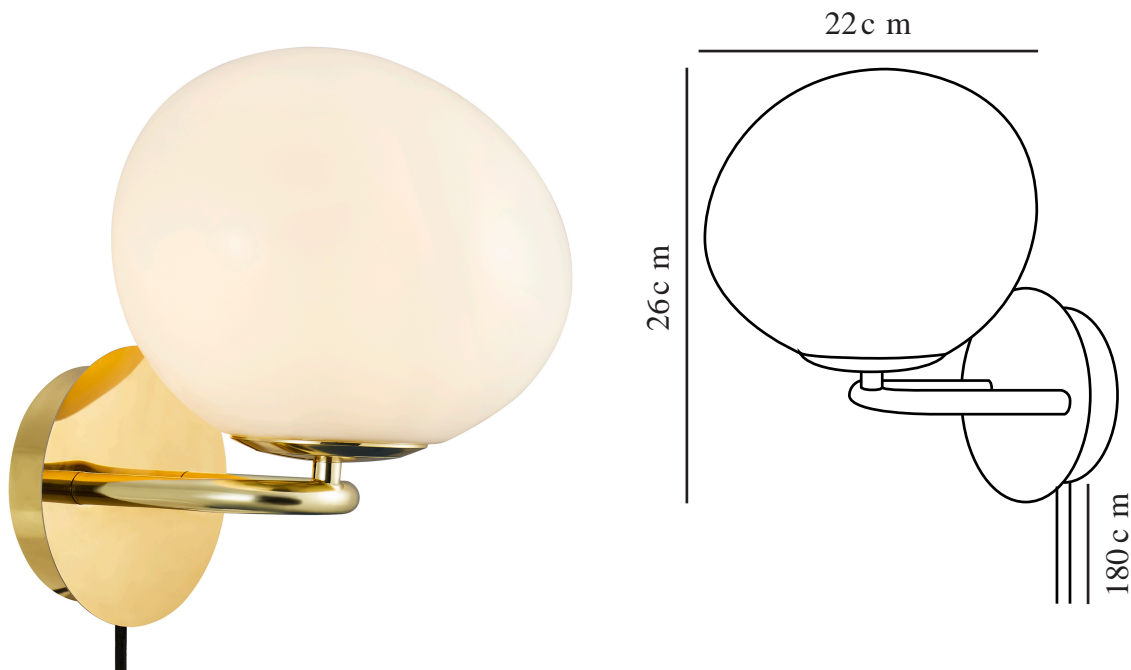

SHAPES | VÄGGLAMPA | MÄSSING

2320321035

Spänning (V): 220-240 Volt
IP-grad: IP20
Maximal lampeffekt (W): 25W
Klass (Klass 1, Klass 2, Klass 3):
Klass 2 (Dubbel isolerad)
Lampfattning: E14
Placering strömbrytare: På kabeln
Parallellkoppling: False

Primärt material: Metall
Sekundärt material: Glas
Kabelfärg: Svart
Kabellängd (cm): 180
Ytmaterial på kabeln: Textil
Är kabeln utbyttbar?: True
Färg: Mässing

Höjd (cm): 26
Bredd (cm): 22
Skärmdiameter (cm): 22
Skärnhöjd (cm): 18
Längd (cm): 22

EAN: 5704924014512
Artikelnummer: 2320321035
Antal per kolla: 3

Säljförpackning höjd (cm): 36
Säljförpackning bredd (cm): 24
Säljförpackning djup (cm): 24
Säljförpackning volym m³: 0.0207
Productens nettovikt (kg): 1.23

- Vacker, elegant design • Glänsande mässing och blankt opalglas
- Mjukt, diffust ljus genom den opaliserande glasskärmen • Munblåst asymmetrisk glasskärm

Shapes-serien av den danska designern Maria Berntsen hämtar inspiration från eleganta, organiskt formade smycken. Skärmen i opalglas har en unik, asymmetrisk form som samspelar fint med den blanka mässingsbasen och skapar ett raffinerat och spännande uttryck. Lampan avger ett mjukt och diffust ljus genom den munblåsta glasskärmen.