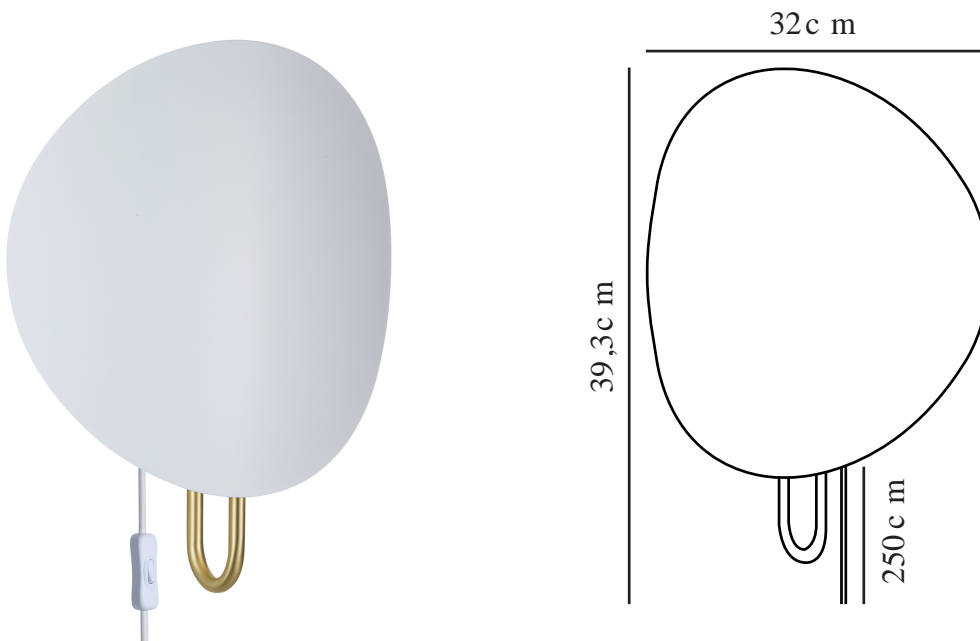

SPARGO | WANDLEUCHTE | WEISS/MESSING

2320361001

Spannung (V): 220-240 Volt
IP-Grad: IP20
Maximale Lampenleistung (W):
25W
Klasse (Klasse 1, Klasse 2,
Klasse 3): Klasse 2 (Dopp. isoliert)
Leuchtmittelsockel: E27
Schalterplatzierung: Auf dem
Kabel

Hauptmaterial: Metall
Sekundärmaterial: Plastik
Kabel Farbe: Weiss
Kabel Länge (cm): 180
Oberflächenmaterial Kabel:
Textilien
Ist das Kabel austauschbar?: True

Farbe: Weiss/Messing
Höhe (cm): 39.3
Breite (cm): 32
Schirmdurchmesser (cm): 32
Außenbereich-Basisabmessungen
(cm): 10
Länge (cm): 32

EAN: 5704924014543

Artikelnummer: 2320361001
Stück pro Hauptkarton: 3
Verkaufsbox Höhe (cm): 39
Verkaufsbox Breite (cm): 39.5
Verkaufsbox Tiefe (cm): 12.5
Verkaufsbox Volumen m³: 0.0193
Produkt Nettogewicht (kg): 1.16

- Weiches, indirektes Licht • Sanfte Lichtreflexion an der Wand
- Schöne Details aus gebürstetem Messing

Wenn Sie indirektes Licht wünschen, liegen Sie mit der Wandleuchte Spargo vom dänischen Anker Studio genau richtig. Der große, leicht gebogene Schirm wirft das Licht an die Wand und streut es im Raum. Der Schirm wird von einem eleganten Sockel aus gebürstetem Messing gehalten.