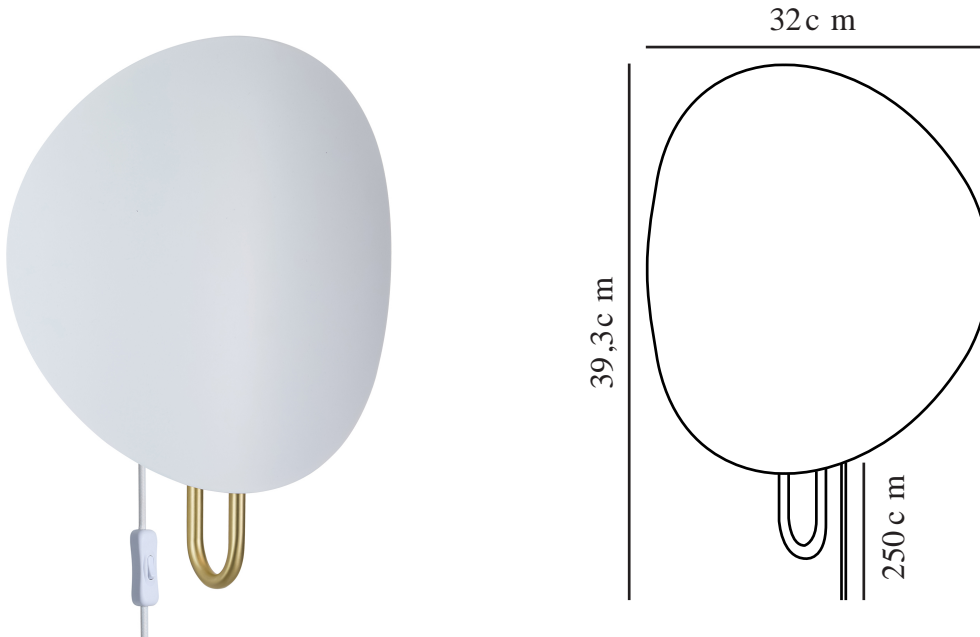

# SPARGO | APPLIQUE MURALE | BLANC/LAITON

2320361001

Tension (V): 220-240 Volt  
Protection IP: IP20  
Puissance maximale de l'ampoule (W): 25W  
Classe (Classe 1, Classe 2, Classe 3): Classe 2 (Double isolation)  
Culot d'ampoule: E27  
Installation du commutateur: Sur le câble

Matière première: Métal  
Matériau secondaire: Matière plastique  
Couleur du câble: Blanc  
Longueur du câble (cm): 180  
Matériau de surface du câble: Textile  
Le câble est-il remplaçable: True

Couleur: Blanc/Laiton

Hauteur (cm): 39.3  
Largeur (cm): 32  
Diamètre de l'abat-jour (cm): 32  
Dimension socle extérieur (cm): 10  
Longueur (cm): 32

EAN: 5704924014543  
Numéro d'article: 2320361001  
Pièces par unité d'emballage: 3  
Hauteur de la boîte de vente (cm): 39

Largeur de la boîte de vente (cm): 39.5  
Profondeur de la boîte de vente (cm): 12.5  
Volume de la boîte de vente m<sup>3</sup>: 0,0193  
Poids net du produit (kg): 1.16

- Éclairage doux et indirect • Réflexion douce de la lumière sur le mur
- Beaux détails en laiton brossé