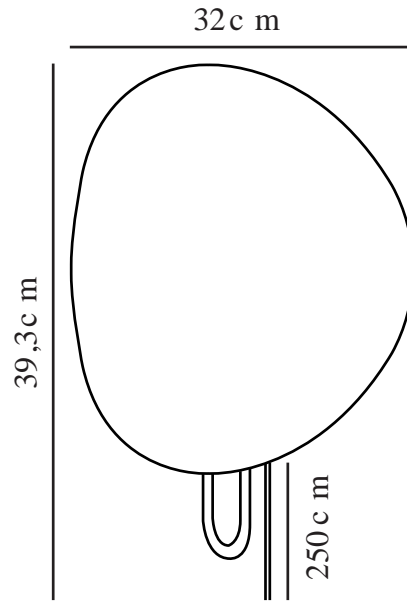

SPARGO | WANDLEUCHTE | SCHWARZ/MESSING

2320361003

Spannung (V): 220-240 Volt
IP-Grad: IP20
Maximale Lampenleistung (W):
25W
Klasse (Klasse 1, Klasse 2,
Klasse 3): Klasse 2 (Dopp. isoliert)
Leuchtmittelsockel: E27
Schalterplatzierung: Auf dem
Kabel

Farbe: Schwarz/Messing
Höhe (cm): 39.3
Breite (cm): 32
Schirmdurchmesser (cm): 32
Außenbereich-Basisabmessungen
(cm): 10
Länge (cm): 32

EAN: 5704924014550

Artikelnummer: 2320361003
Stück pro Hauptkarton: 3
Verkaufsbox Höhe (cm): 39
Verkaufsbox Breite (cm): 39.5
Verkaufsbox Tiefe (cm): 12.5
Verkaufsbox Volumen m³: 0.0193
Produkt Nettogewicht (kg): 1.16

Hauptmaterial: Metall
Sekundärmaterial: Plastik
Kabel Farbe: Schwarz
Kabel Länge (cm): 180
Oberflächenmaterial Kabel:
Textilien
Ist das Kabel austauschbar?: True

- Weiches, indirektes Licht • Sanfte Lichtreflexion an der Wand
- Schöne Details aus gebürstetem Messing

Wenn Sie indirektes Licht wünschen, liegen Sie mit der Wandleuchte Spargo vom dänischen Anker Studio genau richtig. Der große, leicht gebogene Schirm wirft das Licht an die Wand und streut es im Raum. Der Schirm wird von einem eleganten Sockel aus gebürstetem Messing gehalten.