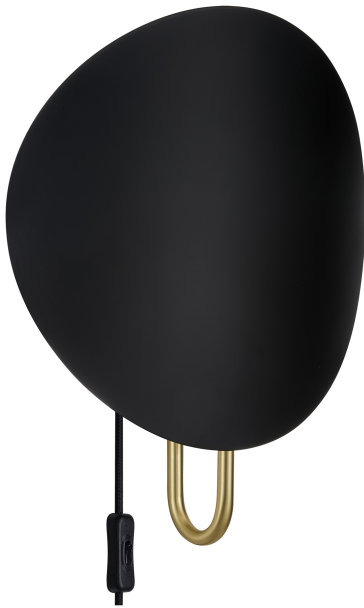

SPARGO | WANDLEUCHTE | SCHWARZ/MESSING

2320361003

Spannung (V): 220-240 Volt
IP-Grad: IP20
Maximale Lampenleistung (W):
25W
Klasse (Klasse 1, Klasse 2,
Klasse 3): Klasse 2 (Dopp. isoliert)
Leuchtmittelsockel: E27
Schalterplatzierung: Auf dem
Kabel

Farbe: Schwarz/Messing
Höhe (cm): 39.3
Breite (cm): 32
Schirmdurchmesser (cm): 32
Außenbereich-Basisabmessungen
(cm): 10
Länge (cm): 32

EAN: 5704924014550

Artikelnummer: 2320361003
Stück pro Hauptkarton: 3
Verkaufsbox Höhe (cm): 39
Verkaufsbox Breite (cm): 39.5
Verkaufsbox Tiefe (cm): 12.5
Verkaufsbox Volumen m³: 0.0193
Produkt Nettogewicht (kg): 1.16

Hauptmaterial: Metall
Sekundärmaterial: Plastik
Kabel Farbe: Schwarz
Kabel Länge (cm): 180
Oberflächenmaterial Kabel:
Textilien
Ist das Kabel austauschbar?: True

- Weiches, indirektes Licht • Sanfte Lichtreflexion an der Wand
- Schöne Details aus gebürstetem Messing

Wenn Sie indirektes Licht wünschen, liegen Sie mit der Wandleuchte Spargo vom dänischen Anker Studio genau richtig. Der große, leicht gebogene Schirm wirft das Licht an die Wand und streut es im Raum. Der Schirm wird von einem eleganten Sockel aus gebürstetem Messing gehalten.