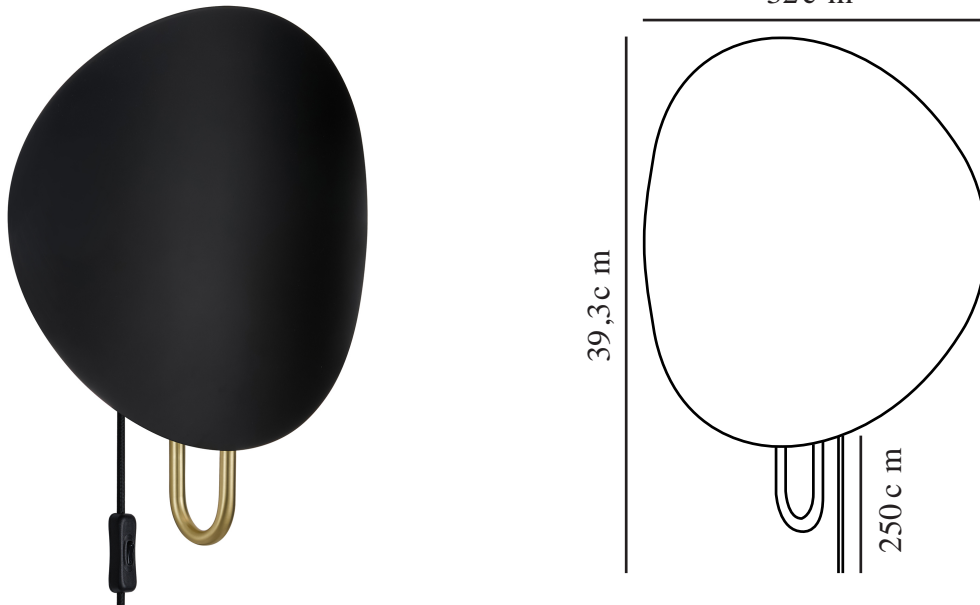

SPARGO | APPLIQUE MURALE | NOIR/LAITON

2320361003

Tension (V): 220-240 Volt
Protection IP: IP20
Puissance maximale de l'ampoule (W): 25W
Classe (Classe 1, Classe 2, Classe 3): Classe 2 (Double isolation)
Culot d'ampoule: E27
Installation du commutateur: Sur le câble

Matière première: Métal
Matériau secondaire: Matière plastique
Couleur du câble: Noir
Longueur du câble (cm): 180
Matériau de surface du câble: Textile
Le câble est-il remplaçable: True

Couleur: Noir/laiton
Hauteur (cm): 39.3
Largeur (cm): 32
Diamètre de l'abat-jour (cm): 32
Dimension socle extérieur (cm): 10
Longueur (cm): 32

EAN: 5704924014550
Numéro d'article: 2320361003
Pièces par unité d'emballage: 3
Hauteur de la boîte de vente (cm): 39

Largeur de la boîte de vente (cm): 39.5
Profondeur de la boîte de vente (cm): 12.5
Volume de la boîte de vente m³: 0.0193
Poids net du produit (kg): 1.16

- Éclairage doux et indirect • Réflexion douce de la lumière sur le mur
- Beaux détails en laiton brossé

L'éclairage indirect est l'élément principal de l'applique murale Spargo du studio danois Anker Studio. Le grand abat-jour légèrement incurvé réfléchit la lumière sur le mur et la diffuse dans la pièce. L'abat-jour est élégamment monté sur une base en laiton brossé.