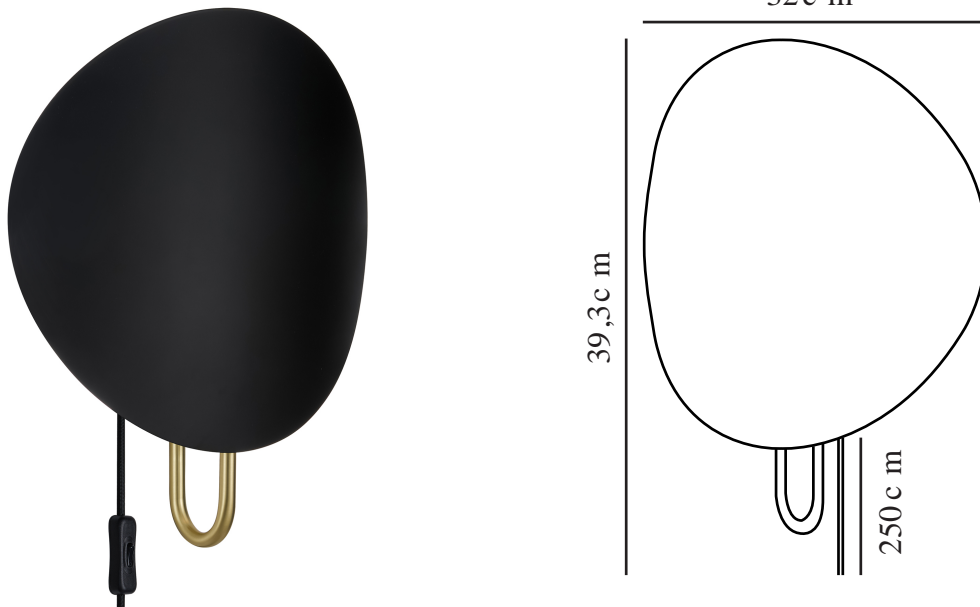

# SPARGO | VÄGGLAMPA | SVART/MÄSSING

2320361003

Spänning (V): 220-240 Volt  
IP-grad: IP20  
Maximal lampeffekt (W): 25W  
Klass (Klass 1, Klass 2, Klass 3):  
Klass 2 (Dubbel isolerad)  
Lampfättning: E27  
Placering strömbrytare: På kabeln

Primärt material: Metall  
Sekundärt material: Plast  
Kabelfärg: Svart  
Kabellängd (cm): 180  
Ytmaterial på kabeln: Textil  
Är kabeln utbytbar?: True  
Färg: Svart/Mässing

Höjd (cm): 39.3  
Bredd (cm): 32  
Skärmdiameter (cm): 32  
Utvändigt basmått (cm): 10  
Längd (cm): 32

EAN: 5704924014550  
Artikelnummer: 2320361003  
Antal per kolla: 3

Säljförpackning höjd (cm): 39  
Säljförpackning bredd cm: 39.5  
Säljförpackning djup (cm): 12.5  
Säljförpackning volym m<sup>3</sup>: 0.0193  
Produktens nettovikt (kg): 1.16

- Mjukt, indirekt ljus • Mjuk reflektion av ljus på väggen
- Vackra detaljer i borstad mässing

Indirekt ljus är drivkraften bakom Spargo väggglampa från danska Anker Studio. Den stora, lätt böjda skärmen reflekterar ljuset på väggen och sprider det i rummet. Skärmen sitter elegant i en borstad mässingsbas.