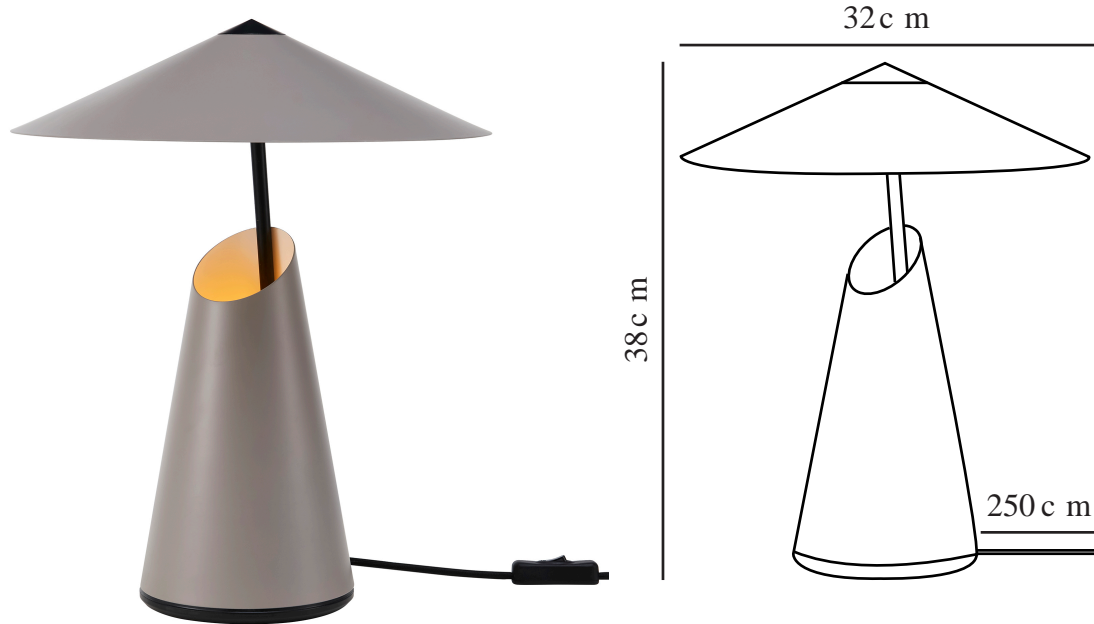

TAIDO | TISCHLAMPE | BRAUN

2320375018

Spannung (V): 220-240 Volt
IP-Grad: IP20
Maximale Lampenleistung (W):
25W
Klasse (Klasse 1, Klasse 2,
Klasse 3): Klasse 2 (Dopp. isoliert)
Leuchtmittelsockel: E27
Schalterplatzierung: Auf dem
Kabel
Parallelschaltung: False

Farbe: Braun
Höhe (cm): 38
Breite (cm): 32
Rohrdurchmesser (cm): 1
Schirmdurchmesser (cm): 32
Außenbereich-Basisabmessungen
(cm): 14.4
Länge (cm): 32
Neigungswinkel (°): 10

Artikelnummer: 2320375018
Stück pro Hauptkarton: 3
Verkaufsbox Höhe (cm): 40
Verkaufsbox Breite (cm): 36
Verkaufsbox Tiefe (cm): 27
Verkaufsbox Volumen m³: 0.0389
Produkt Nettogewicht (kg): 3.07

Hauptmaterial: Metall
Sekundärmaterial: Plastik
Kabel Farbe: Schwarz
Kabel Länge (cm): 250
Oberflächenmaterial Kabel:
Textilien
Ist das Kabel austauschbar?:
False

EAN: 5704924014567

- Weiches, indirektes Licht • Der konische Fuß und der dreieckige Schirm sorgen für eine raffinierte Silhouette
- Verstellbarer Lampenkopf für gerichtetes Licht

Die Taido-Tischleuchte von Anker Studio besteht aus zwei geometrischen Formen, die zusammen eine raffinierte Silhouette ergeben. Der abgewinkelte, runde Schirm ruht elegant auf dem konischen Fuß. Das Licht wird nach oben in den Schirm gestrahlt, wo es weich und diffus reflektiert wird. Die Leuchte lässt sich je nach gewünschter Stimmung in viele Richtungen verstellen.