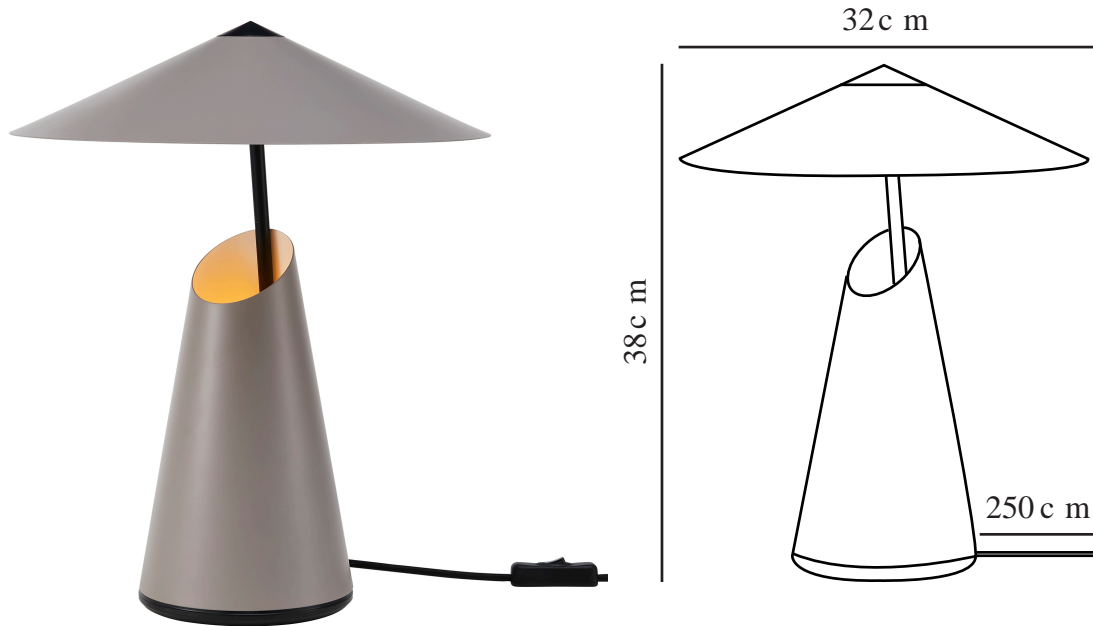

TAIDO | BORDLAMPE | BRUN

2320375018

Spænding (V): 220-240 Volt
IP-vurdering: IP20
Maksimal pæreeffekt (W): 25W
Klasse (klasse 1, klasse 2, klasse 3): Klasse 2 (Dobbelt isoleret)
Pærefatning: E27
Placering af afbryder: På ledningen
Parallelforbindelse: False

Farve: Brun
Højde (cm): 38
Bredde (cm): 32
Rørdiameter (cm): 1
Skærm diameter (cm): 32
Udendørssokkel, mål (cm): 14.4
Længde (cm): 32
Vippevinkel (°): 10

Varenummer: 2320375018
Stk. pr. master-kasse: 3
Salgskasse, højde (cm): 40
Salgskasse, bredde (cm): 36
Salgskasse, dybde (cm): 27
Salgskasse, volumen (m³): 0.0389
Nettovægt af produkt (kg): 3.07

Primært materiale: Metal
Sekundært materiale: Plast
Ledningens farve: Sort
Ledningens længde (cm): 250
Ledningens overflademateriale: Tekstil
Kan ledningen udskiftes?: False

EAN-nummer: 5704924014567

- Blødt, indirekte lys • Den koniske base med den trekantede skærm skaber en smuk silhuet
- Justerbart lampehoved til retningsbestemt lys

Taido-bordlampen af Anker Studio består af to geometriske former, der tilsammen skaber en smuk silhuet. Den spidse, runde skærm sidder elegant på den koniske base. Lyset reflekteres nedefra op i skærmen og skaber et blødt og diffust lys. Lampehovedet kan justeres i mange retninger, hvilket giver dig mulighed for at ændre lysudtrykket.