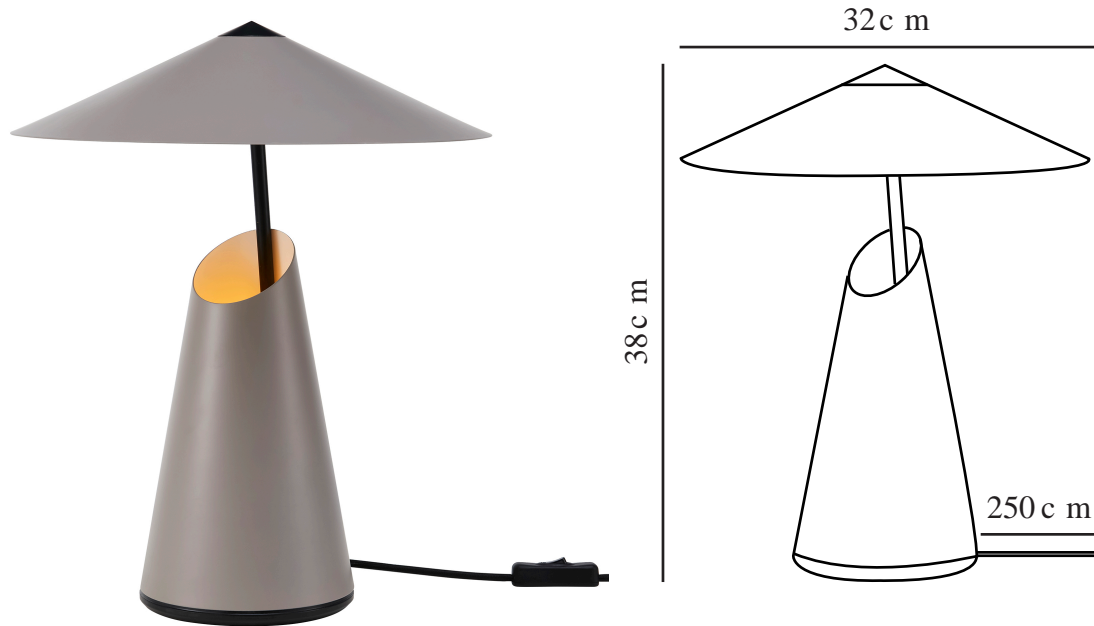

# TAIDO | TAFELVERLICHTING | BRUIN

2320375018

Spanning (V): 220-240 Volt  
IP-graad: IP20  
Maximaal lampvermogen (W):  
25W  
Klasse (Klasse 1, Klasse 2,  
Klasse 3): Klasse 2 (Dubbele  
isolatie)  
Lampfitting: E27  
Plaatsing schakelaar: Op de kabel  
Parallele verbinding: False

Kleur: bruin  
Hoogte (cm): 38  
Breedte (cm): 32  
Buisdiameter (cm): 1  
Diameter kap (cm): 32  
Maat basis voor buiten (cm): 14.4  
Lengte (cm): 32  
Kantelhoek (°): 10

EAN: 5704924014567

Artikelnummer: 2320375018  
Stuks per masterdoos: 3  
Hoogte verkoopdoos (cm): 40  
Breedte verkoopdoos (cm): 36  
Diepte verkoopdoos (cm): 27  
Verkoopdoos inhoud m<sup>3</sup> : 0.0389  
Nettogewicht product (kg): 3.07

Primair materiaal: Metaal  
Secundair materiaal: Plastic  
Kleur van de kabel: Zwart  
Lengte van de kabel (cm): 250  
Oppervlaktemateriaal van de  
kabel: Textiel  
Is de kabel vervangbaar?: False

- Zacht, indirect licht • De conische voet en driehoekige kap zorgen voor een verfijnd silhouet
- Verstelbare lamp voor gericht licht

De Taido tafellamp van Anker Studio bestaat uit twee geometrische vormen die met elkaar een verfijnd silhouet opleveren. De schuine, ronde kap is elegant vastgezet op de conische voet. Het licht wordt gereflecteerd in de kap, waardoor een zacht en diffuus licht ontstaat. De lamp is in vele richtingen verstelbaar, waardoor je de sfeer kunt veranderen.