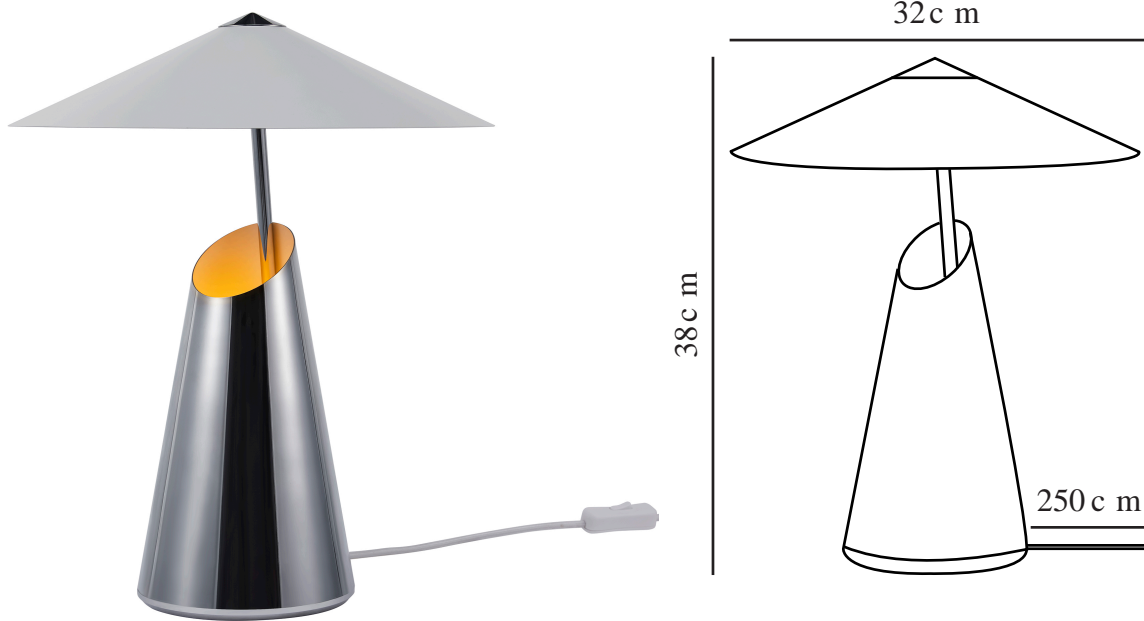

# TAIDO | TISCHLAMPE | CHROM

2320375033

Spannung (V): 220-240 Volt  
IP-Grad: IP20  
Maximale Lampenleistung (W):  
25W  
Klasse (Klasse 1, Klasse 2,  
Klasse 3): Klasse 2 (Dopp. isoliert)  
Leuchtmittelsockel: E27  
Schalterplatzierung: Auf dem  
Kabel  
Parallelschaltung: False

Farbe: Chrom  
Höhe (cm): 38  
Breite (cm): 32  
Rohrdurchmesser (cm): 1  
Schirmdurchmesser (cm): 32  
Außenbereich-Basisabmessungen  
(cm): 14.4  
Länge (cm): 32  
Neigungswinkel (°): 10

Artikelnummer: 2320375033  
Stück pro Hauptkarton: 3  
Verkaufsbox Höhe (cm): 40  
Verkaufsbox Breite (cm): 36  
Verkaufsbox Tiefe (cm): 27  
Verkaufsbox Volumen m<sup>3</sup>: 0.0389  
Produkt Nettogewicht (kg): 3.07

Hauptmaterial: Metall  
Sekundärmaterial: Plastik  
Kabel Farbe: Weiss  
Kabel Länge (cm): 250  
Oberflächenmaterial Kabel:  
Textilien  
Ist das Kabel austauschbar?:  
False

EAN: 5704924014574

- Weiches, indirektes Licht • Der konische Fuß und der dreieckige Schirm sorgen für eine raffinierte Silhouette
- Verstellbarer Lampenkopf für gerichtetes Licht

Die Taido-Tischleuchte von Anker Studio besteht aus zwei geometrischen Formen, die zusammen eine raffinierte Silhouette ergeben. Der abgewinkelte, runde Schirm ruht elegant auf dem konischen Fuß. Das Licht wird nach oben in den Schirm gestrahlt, wo es weich und diffus reflektiert wird. Die Leuchte lässt sich je nach gewünschter Stimmung in viele Richtungen verstellen.