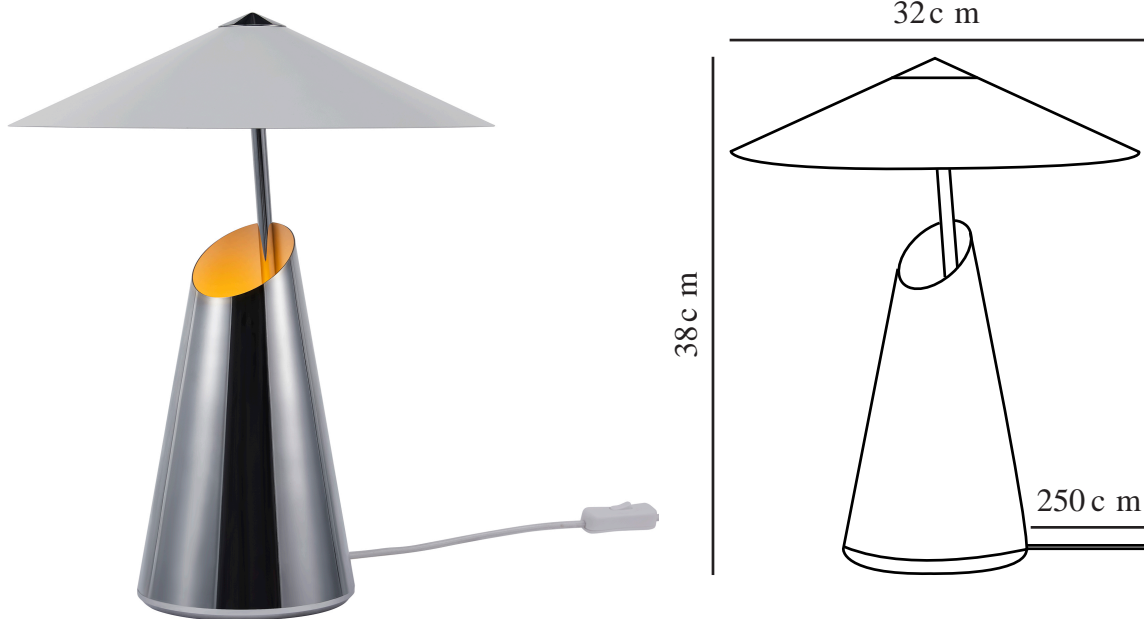

TAIDO | BORDLAMPE | KROM

2320375033

Spænding (V): 220-240 Volt
IP-vurdering: IP20
Maksimal pæreeffekt (W): 25W
Klasse (klasse 1, klasse 2, klasse 3): Klasse 2 (Dobbelt isoleret)
Pærefatning: E27
Placering af afbryder: På ledningen
Parallelforbindelse: False

Farve: Krom
Højde (cm): 38
Bredde (cm): 32
Rørdiameter (cm): 1
Skærm diameter (cm): 32
Udendørssokkel, mål (cm): 14.4
Længde (cm): 32
Vippevinkel (°): 10

Varenummer: 2320375033
Stk. pr. master-kasse: 3
Salgskasse, højde (cm): 40
Salgskasse, bredde (cm): 36
Salgskasse, dybde (cm): 27
Salgskasse, volumen (m³): 0.0389
Nettovægt af produkt (kg): 3.07

Primært materiale: Metal
Sekundært materiale: Plast
Ledningens farve: Hvid
Ledningens længde (cm): 250
Ledningens overflademateriale: Tekstil
Kan ledningen udskiftes?: False

EAN-nummer: 5704924014574

- Blødt, indirekte lys • Den koniske base med den trekantede skærm skaber en smuk silhuet
- Justerbart lampehoved til retningsbestemt lys

Taido-bordlampen af Anker Studio består af to geometriske former, der tilsammen skaber en smuk silhuet. Den spidse, runde skærm sidder elegant på den koniske base. Lyset reflekteres nedefra op i skærmen og skaber et blødt og diffust lys. Lampehovedet kan justeres i mange retninger, hvilket giver dig mulighed for at ændre lysudtrykket.