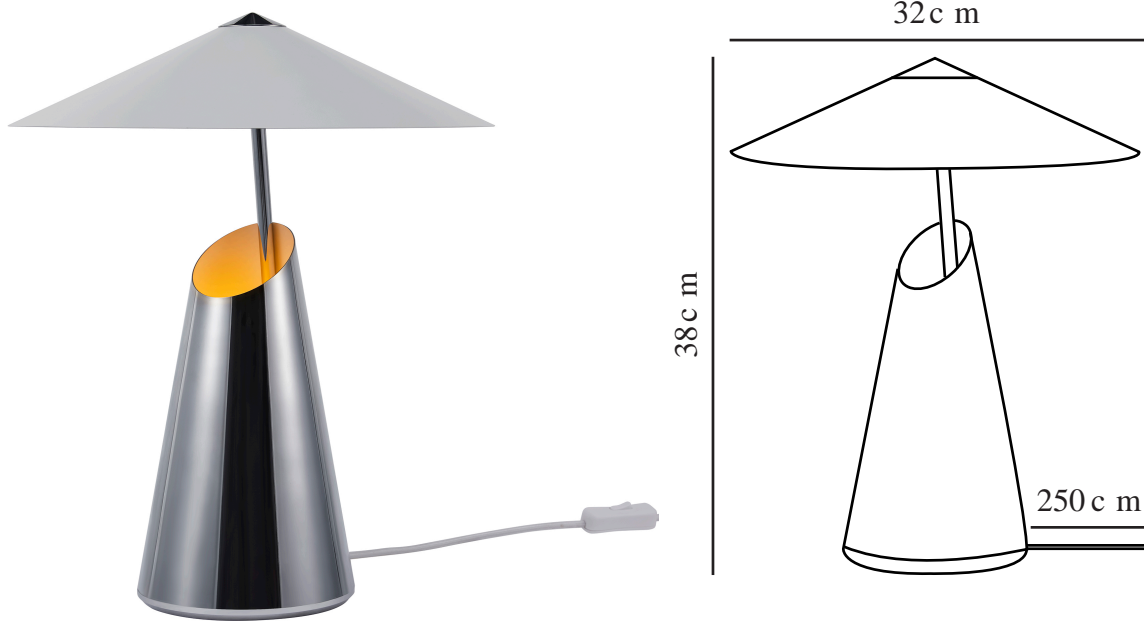

# TAIDO | TAFELVERLICHTING | CHROOM

2320375033

Spanning (V): 220-240 Volt  
IP-graad: IP20  
Maximaal lampvermogen (W):  
25W  
Klasse (Klasse 1, Klasse 2,  
Klasse 3): Klasse 2 (Dubbele  
isolatie)  
Lampfitting: E27  
Plaatsing schakelaar: Op de kabel  
Parallele verbinding: False

Primair materiaal: Metaal  
Secundair materiaal: Plastic  
Kleur van de kabel: wit  
Lengte van de kabel (cm): 250  
Oppervlaktemateriaal van de  
kabel: Textiel  
Is de kabel vervangbaar?: False

Kleur: Chroom  
Hoogte (cm): 38  
Breedte (cm): 32  
Buisdiameter (cm): 1  
Diameter kap (cm): 32  
Maat basis voor buiten (cm): 14.4  
Lengte (cm): 32  
Kantelhoek (°): 10

EAN: 5704924014574

Artikelnummer: 2320375033  
Stuks per masterdoos: 3  
Hoogte verkoopdoos (cm): 40  
Breedte verkoopdoos (cm): 36  
Diepte verkoopdoos (cm): 27  
Verkoopdoos inhoud m<sup>3</sup> : 0.0389  
Nettogewicht product (kg): 3.07

- Zacht, indirect licht • De conische voet en driehoekige kap zorgen voor een verfijnd silhouet
- Verstelbare lamp voor gericht licht

De Taido tafellamp van Anker Studio bestaat uit twee geometrische vormen die met elkaar een verfijnd silhouet opleveren. De schuine, ronde kap is elegant vastgezet op de conische voet. Het licht wordt gereflecteerd in de kap, waardoor een zacht en diffuus licht ontstaat. De lamp is in vele richtingen verstelbaar, waardoor je de sfeer kunt veranderen.