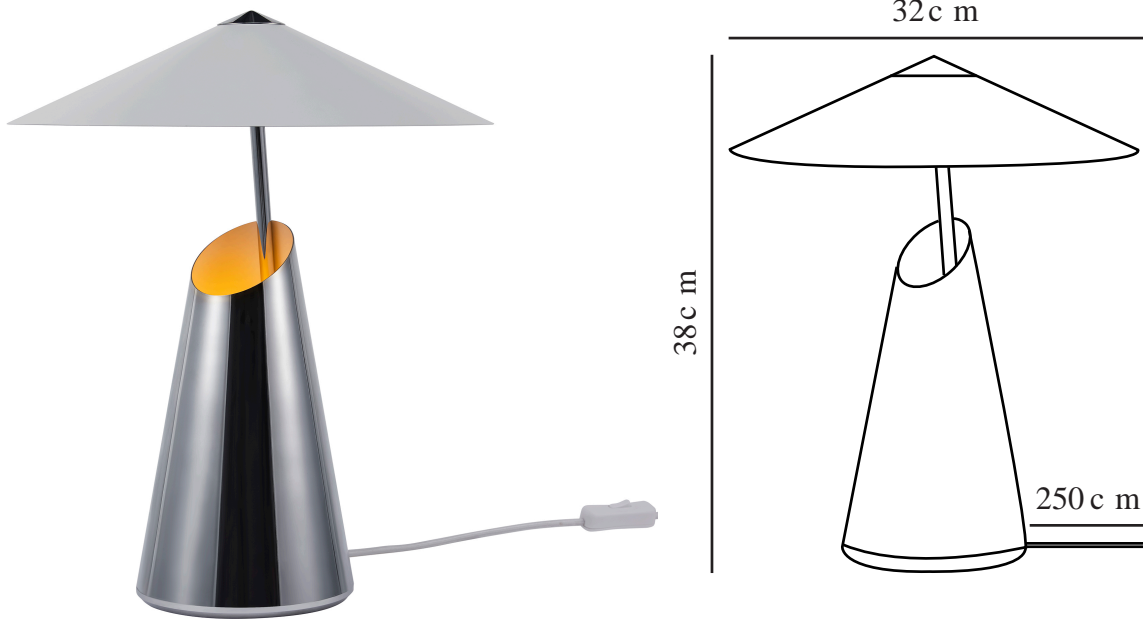

TAIDO | BORDLAMPE | KROM

2320375033

Spenning (V): 220-240 Volt
IP-grad: IP20
Maksimal lysstyrke (W): 25W
Klasse (Klasse 1, Klasse 2, Klasse 3): Klasse 2 (Dobbelt isolert)
Pæresokkel: E27
Bryter plassering: På ledning
Parallellkobling: False

Primært materiale: Metal
Sekundært materiale: Plast
Kabelfarge: Hvit
Kabellengde (cm): 250
Kabelens overflatemateriale: Tekstil
Kan kabelen byttes ut?: False

Farge: Krom
Høyde (cm): 38
Bredde (cm): 32
Rørdiameter (cm): 1
Skjerm diameter (cm): 32
Utvendig grunn dimensjon (cm): 14.4
Lengde (cm): 32
Tiltvinkel (°): 10

- Mykt, indirekte lys • Den koniske basen og den trekantede skjermen skaper en raffineret silhuett
- Justerbart lampehode for retningsbestemt lys

Taido bordlampe fra Anker Studio består av to geometriske former som sammen skaper en raffineret silhuett. Den vinklede, runde skjermen er elegant festet på den koniske basen. Lyset reflekteres opp i skjermen og skaper et mykt og diffust lys. Lampen kan justeres i mange retninger, slik at du kan endre stemningen.