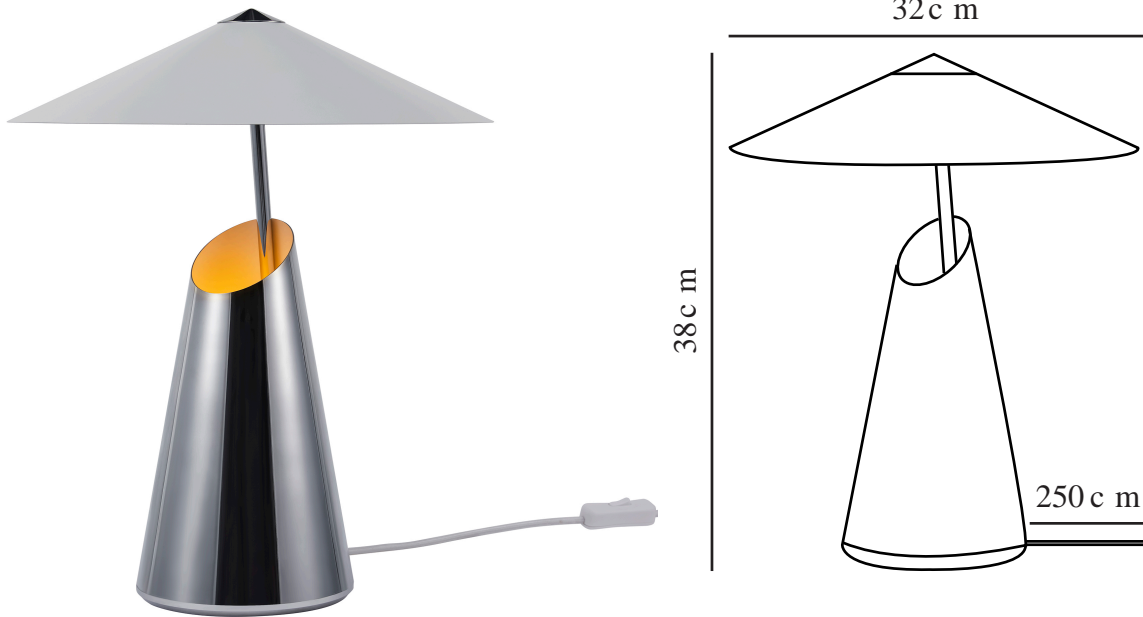

TAIDO | BORDSLAMPA | KROM

2320375033

Spänning (V): 220-240 Volt
IP-grad: IP20
Maximal lampeffekt (W): 25W
Klass (Klass 1, Klass 2, Klass 3):
Klass 2 (Dubbel isolerad)
Lampfättning: E27
Placering strömbrytare: På kabeln
Parallellkoppling: False

Primärt material: Metall
Sekundärt material: Plast
Kabelfärg: Vit
Kabellängd (cm): 250
Ytmaterial på kabeln: Textil
Är kabeln utbyttbar?: False
Färg: Krom

Höjd (cm): 38
Bredd (cm): 32
Rördiameter (cm): 1
Skärmdiameter (cm): 32
Utvändigt basmått (cm): 14.4
Längd (cm): 32
Tiltningsvinkel (°): 10

- Mjukt, indirekt ljus • Den koniska basen och trekantiga skärmen skapar en elegant siluett
- Justerbart lamphuvud för ett riktat ljus

Bordslampan Taido från Anker Studio består av två geometriska former som tillsammans skapar en elegant siluett. Den vinklade, runda skärmen är elegant fäst på den koniska basen. Ljuset reflekteras upp i skärmen och skapar ett mjukt och diffust ljus. Lampan kan justeras i många riktningar, vilket gör att du kan ändra stämningen.