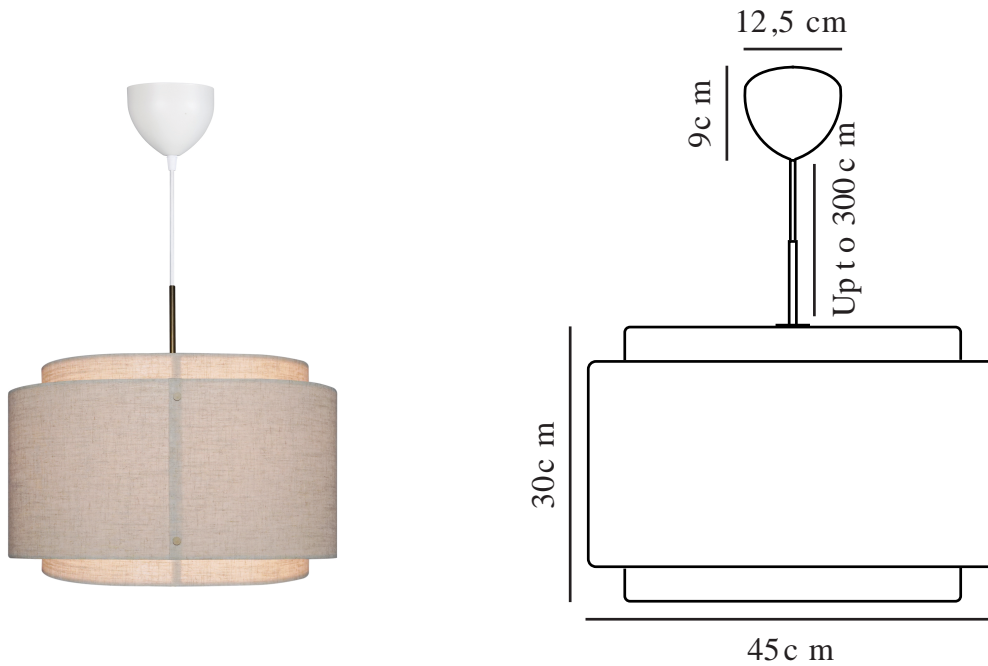

TAKAI | PENDELLEUCHE | BEIGE

2320403018

Spannung (V): 220-240 Volt
IP-Grad: IP20
Maximale Lampenleistung (W):
25W
Klasse (Klasse 1, Klasse 2,
Klasse 3): Klasse 2 (Dopp. isoliert)
Leuchtmittelsockel: E27

Hauptmaterial: Edelstahl
Sekundärmaterial: Textilien

Kabel Farbe: Weiss

Kabel Länge (cm): 300

Oberflächenmaterial Kabel:

Textilien

Ist das Kabel austauschbar?:

False

Farbe: Beige

Höhe (cm): 30

Breite (cm): 45

Schirmdurchmesser (cm): 45

Schirmhöhe (cm): 46

Außenbereich-Basisabmessungen

(cm): 12.5

Länge (cm): 45

EAN: 5704924015441

Artikelnummer: 2320403018

Stück pro Hauptkarton: 2

Verkaufsbox Höhe (cm): 33

Verkaufsbox Breite (cm): 47

Verkaufsbox Tiefe (cm): 47

Verkaufsbox Volumen m³: 0.0729

Produkt Nettogewicht (kg): 2.3

• Kombination aus Materialien wie brüniertem Messing und Stoff • Stoff-Lampenschirm in einer schönen Form