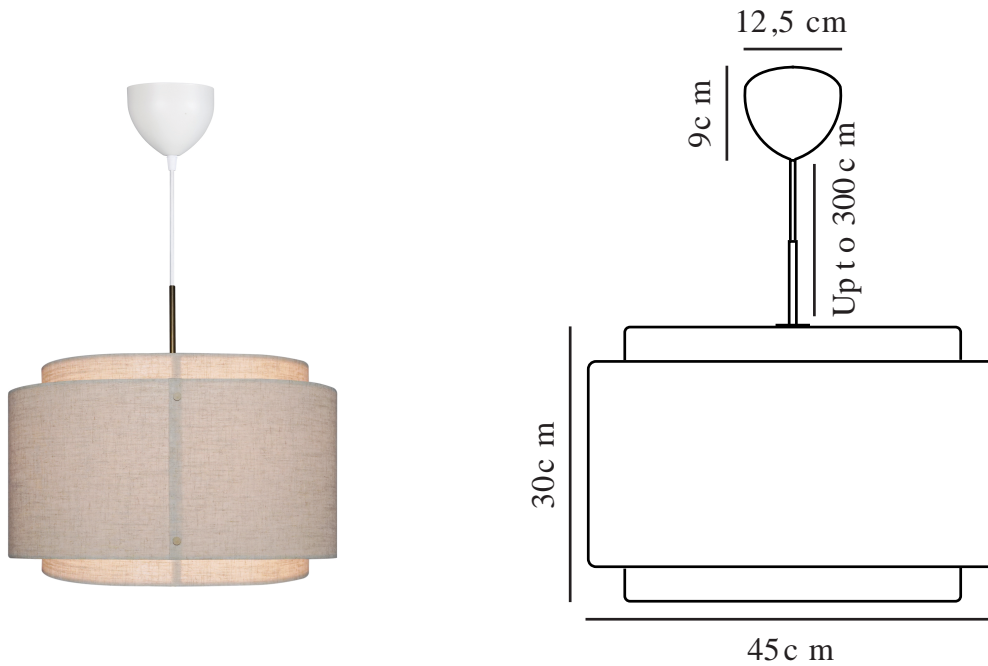

# TAKAI | PENDEL | BEIGE

2320403018

Spænding (V): 220-240 Volt  
IP-vurdering: IP20  
Maksimal pæreeffekt (W): 25W  
Klasse (klasse 1, klasse 2, klasse 3): Klasse 2 (Dobbelt isoleret)  
Pærefatning: E27

Primært materiale: Rustfrit stål  
Sekundært materiale: Tekstil  
Ledningens farve: Hvid  
Ledningens længde (cm): 300  
Ledningens overflademateriale: Tekstil  
Kan ledningen udskiftes?: False

Farve: Beige  
Højde (cm): 30  
Bredde (cm): 45  
Skærm diameter (cm): 45  
Skærmhøjde (cm): 46  
Udendørssokkel, mål (cm): 12.5  
Længde (cm): 45

EAN-nummer: 5704924015441  
Varenummer: 2320403018

Stk. pr. master-kasse: 2  
Salgskasse, højde (cm): 33  
Salgskasse, bredde (cm): 47  
Salgskasse, dybde (cm): 47  
Salgskasse, volumen (m<sup>3</sup>): 0.0729  
Nettovægt af produkt (kg): 2.3