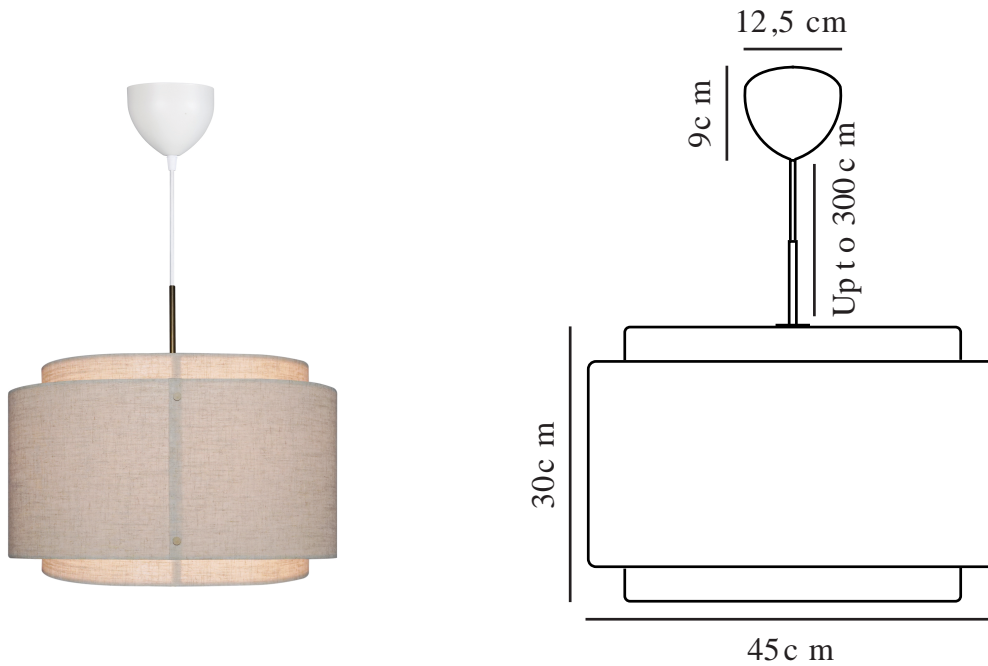

TAKAI | HANGERS / OPGESCHORTE VERLICHTING

| BEIGE

2320403018

Spanning (V): 220-240 Volt
IP-graad: IP20
Maximaal lampvermogen (W):
25W
Klasse (Klasse 1, Klasse 2,
Klasse 3): Klasse 2 (Dubbele
isolatie)
Lampfitting: E27

Kleur: Beige
Hoogte (cm): 30
Breedte (cm): 45
Diameter kap (cm): 45
Hoogte kap (cm): 46
Maat basis voor buiten (cm): 12.5
Lengte (cm): 45

Artikelnummer: 2320403018
Stuks per masterdoos: 2
Hoogte verkoopdoos (cm): 33
Breedte verkoopdoos (cm): 47
Diepte verkoopdoos (cm): 47
Verkoopdoos inhoud m³ : 0.0729
Nettogewicht product (kg): 2.3

Primair materiaal: Roestvrij staal
Secundair materiaal: Textiel
Kleur van de kabel: wit
Lengte van de kabel (cm): 300
Oppervlaktmateriaal van de
kabel:: Textiel
Is de kabel vervangbaar?: False

EAN: 5704924015441