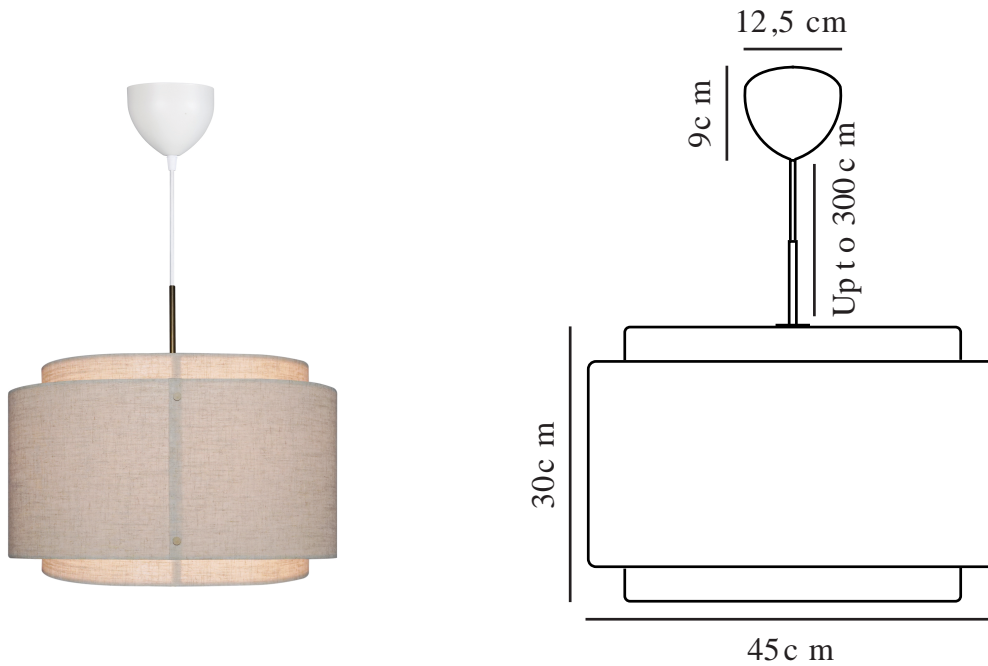

TAKAI | TAKPENDEL | BEIGE

2320403018

Spenning (V): 220-240 Volt

IP-grad: IP20

Maksimal lysstyrke (W): 25W

Klasse (Klasse 1, Klasse 2, Klasse 3): Klasse 2 (Dobbelt isolert)

Pæresokkel: E27

Primært materiale: Rustfritt stål

Sekundært materiale: Tekstil

Kabelfarge: Hvit

Kabellengde (cm): 300

Kabelens overflatemateriale:

Tekstil

Kan kabelen byttes ut?: False

Farge: Beige

Høyde (cm): 30

Bredde (cm): 45

Skjerm diameter (cm): 45

Skjerm høyde (cm): 46

Utvendig grunn dimensjon (cm): 12.5

Lengde (cm): 45

EAN: 5704924015441

Artikkelnummer: 2320403018

Stk. per master box: 2

Høyde på salgseske (cm): 33

Bredde på salgseske (cm): 47

Dybde på salgseske (cm): 47

Volum i salgseske m³: 0.0729

Produktets nettovekt (kg): 2.3

- Kombinerer materialer som polert messing og stoff
- Stoffskjerm med vakker form
- Designet oser av luksushotell