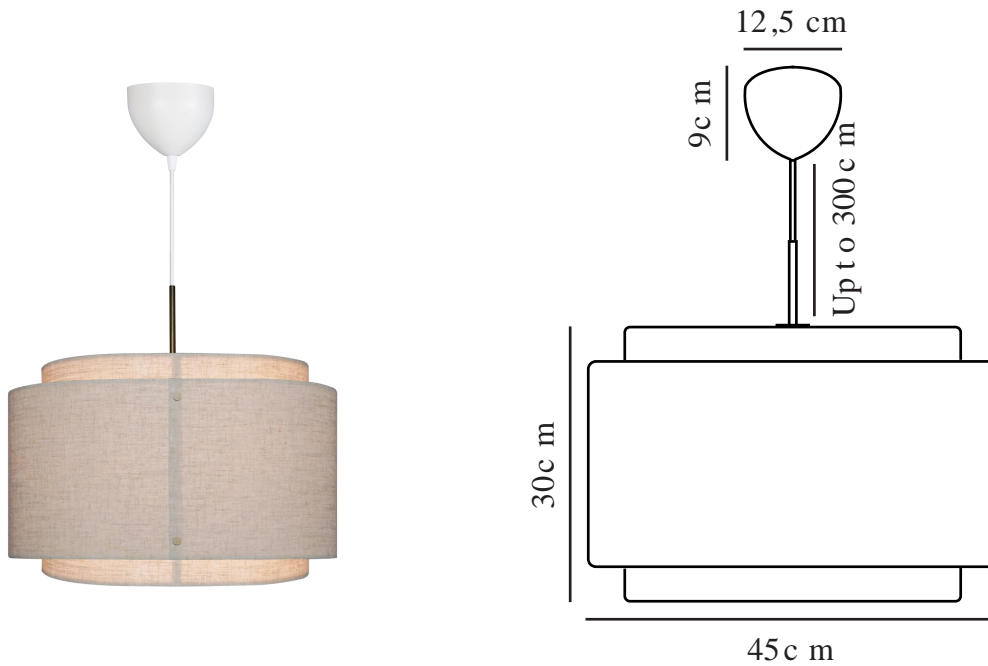

TAKAI | TAKLAMPA | BEIGE

2320403018

Spänning (V): 220-240 Volt
IP-grad: IP20
Maximal lampeffekt (W): 25W
Klass (Klass 1, Klass 2, Klass 3):
Klass 2 (Dubbel isolerad)
Lampfatning: E27

Höjd (cm): 30
Bredd (cm): 45
Skärmdiameter (cm): 45
Skärmhöjd (cm): 46
Utvändigt basmått (cm): 12.5
Längd (cm): 45

Antal per kolla: 2
Säljförpackning höjd (cm): 33
Säljförpackning bredd (cm): 47
Säljförpackning djup (cm): 47
Säljförpackning volym m³: 0.0729
Productens nettovikt (kg): 2.3

Primärt material: Rostfritt stål
Sekundärt material: Textil
Kabelfärg: Vit
Kabellängd (cm): 300
Ytmaterial på kabeln: Textil
Är kabeln utbytbar?: False
Färg: Beige

EAN: 5704924015441
Artikelnummer: 2320403018

- Består av material som polerad mässing och tyg • Tygskärm i vacker form
- Designen utstrålar den där lyxiga hotellkänslan

Takai-hänget från Studio Mavro//Lefèvre av Sofie Lefèvre har en stor tygskärm med en vacker form som bjuder in till att bli betraktad från många olika vinklar. Kombinationen av skärmen i flaxlinne och den polerade mässingsupphängningen skapar ett mycket mjukt och varmt formspråk.