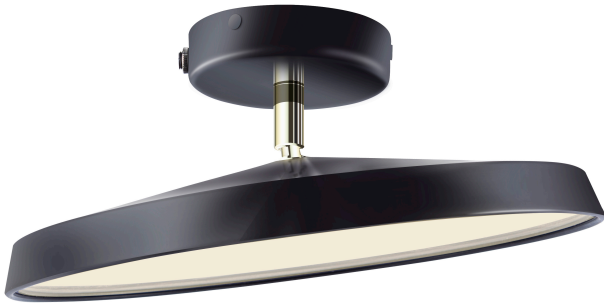

KAITO 2 PRO 30 | DECKENLEUCHE | SCHWARZ

2320546003

Spannung (V): 220-240 Volt
IP-Grad: IP20
Klasse (Klasse 1, Klasse 2, Klasse 3): Klasse 2 (Dopp. isoliert)
Leuchtmittelsockel: LED Module
Parallelschaltung: False

Hauptmaterial: Metall
Sekundärmaterial: Plastik
Farbe: Schwarz

Höhe (cm): 11.8
Breite (cm): 30
Schirmdurchmesser (cm): 30
Schirmhöhe (cm): 4.5
Länge (cm): 30
Neigungswinkel (°): 45
Drehwinkel (°): 350

EAN: 5704924021862
Artikelnummer: 2320546003
Stück pro Hauptkarton: 3

Verkaufsbox Höhe (cm): 34
Verkaufsbox Breite (cm): 34
Verkaufsbox Tiefe (cm): 14
Verkaufsbox Volumen m³ : 0.0162
Produkt Nettogewicht (kg): 1.44

Helligkeit des Lichts (Lumen): 1500
Farbtemperatur (K): 3000
Ra-Wert : 80
Lebensdauer (Std.): 30000
Energieklasse: E
Tatsächliche Watt (W): 15

- **Verstellbarer Leuchtenkopf für ein gerichtetes Licht**
- **Dimmbar**
- **Weiches und diffuses Licht**
- **Schlankes Design**
- **Elegantes Messingdetail**
- **5 Jahre LED-Garantie**

Mit Kaito Pro hat Bønnelycke MDD eine Deckenleuchte geschaffen, die sich nicht an das Traditionelle hält. Eine Deckenleuchte, bei der Design und Innovation Hand in Hand gehen und eine Einheit bilden. Die klare, moderne Form mit ihrer gleichmäßig leuchtenden Oberfläche sorgt für Wiedererkennungswert. Der funktionale Kippschalter aus Messing verleiht dem Design elegante Erhabenheit. Fest verbautes 24W LED-Panel.