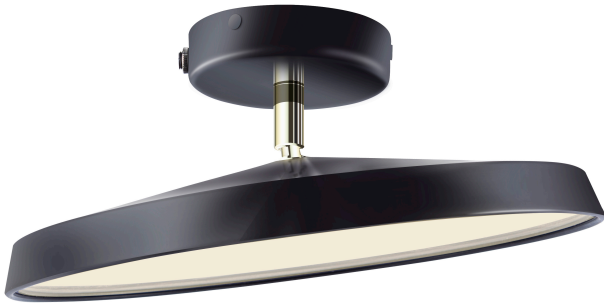

# KAITO 2 PRO 30 | LOFTLAMPE | SORT

2320546003

Spænding (V): 220-240 Volt  
IP-vurdering: IP20  
Klasse (klasse 1, klasse 2, klasse 3): Klasse 2 (Dobbelt isoleret)  
Pærefatning: LED Module  
Parallelforbindelse: False

Primært materiale: Metal  
Sekundært materiale: Plast  
Farve: Sort

Højde (cm): 11.8  
Bredde (cm): 30  
Skærm diameter (cm): 30  
Skærmhøjde (cm): 4.5  
Længde (cm): 30  
Vippevinkel (°): 45  
Drejevinkel (°): 350

Lysstyrke (lumen): 1500  
Farvetemperatur (K): 3000  
Ra-værdi : 80  
Levetid (timer): 30000  
Energiklasse: E  
Faktisk effekt (W): 15

- Justerbart lampehoved for retningsbestemt lys • Kan dæmpes • Blødt og diffust lys
- Slankt design • Elegant messingdetalje • 5 års LED-garanti

Med Kaito Pro har Bønnelycke MDD skabt en loftsplafond, der gør op med det traditionelle. En loftsplafond, hvor design og innovation mødes i en højere enhed. Formen genkendes for at virke skarp, moderne og som en ensartet lysende overflade. Det funktionelle kipler, lavet af messing, tilføjer en elegant overlegenhed til designet. Fastmonteret 24W LED-panel.