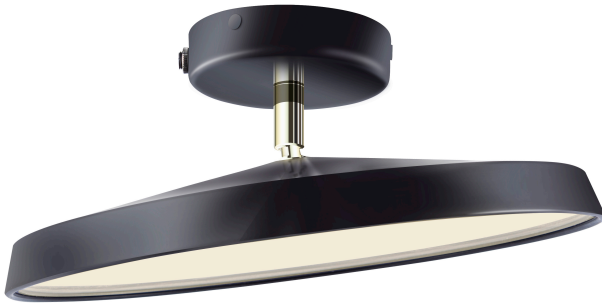

KAITO 2 PRO 30 | PLAFONNIER | NOIR

2320546003

Tension (V): 220-240 Volt
Protection IP: IP20
Classe (Classe 1, Classe 2, Classe 3): Classe 2 (Double isolation)
Culot d'ampoule: LED Module
Connexion parallèle: False

Matière première: Métal
Matériau secondaire: Matière plastique
Couleur: Noir

Hauteur (cm): 11.8

Largeur (cm): 30
Diamètre de l'abat-jour (cm): 30
Hauteur de l'abat-jour (cm): 4.5
Longueur (cm): 30
Angle de basculement (°): 45
Angle de rotation (°): 350

EAN: 5704924021862
Numéro d'article: 2320546003
Pièces par unité d'emballage: 3
Hauteur de la boîte de vente (cm): 34
Largeur de la boîte de vente (cm): 34
Profondeur de la boîte de vente (cm): 14

Volume de la boîte de vente m³ : 0.0162
Poids net du produit (kg): 1.44
Luminosité de l'éclairage (Lumen): 1500
Température de couleur (K): 3000
Valeur Ra : 80
Durée de vie (heures): 30000
Classe énergétique: E
Puissance active (W): 15

- Tête d'éclairage orientable pour une lumière directionnelle • Dimmable • Lumière douce et diffuse
- Design fin • Détail en laiton élégant • Garantie LED de 5 ans

Avec Kaito Pro, Bønnelycke MDD a créé un plafonnier qui rompt avec la tradition. Un plafonnier où design et innovation se rencontrent pour former une lampe sublime. Sa forme est reconnaissable de par son allure nette et moderne, ainsi que sa surface lumineuse et uniforme. Son articulation fonctionnelle en laiton ajoute une élégante touche d'exclusivité au design. Panneau LED 24W fixe.