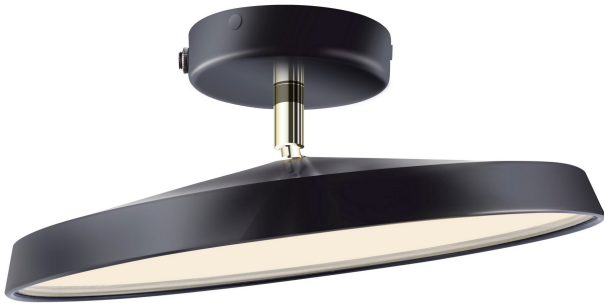

# KAITO 2 PRO 30 | PLAFONDVERLICHTING | ZWART

2320546003

Spanning (V): 220-240 Volt  
IP-graad: IP20  
Klasse (Klasse 1, Klasse 2, Klasse 3): Klasse 2 (Dubbele isolatie)  
Lampfitting: LED Module  
Parallele verbinding: False  
Primair materiaal: Metaal  
Secundair materiaal: Plastic

Kleur: Zwart  
Hoogte (cm): 11.8  
Breedte (cm): 30  
Diameter kap (cm): 30  
Hoogte kap (cm): 4.5  
Lengte (cm): 30  
Kantelhoek (°): 45  
Draaihoek (°): 350  
EAN: 5704924021862

Artikelnummer: 2320546003  
Stuks per masterdoos: 3  
Hoogte verkoopdoos (cm): 34  
Breedte verkoopdoos (cm): 34  
Diepte verkoopdoos (cm): 14  
Verkoopdoos inhoud m<sup>3</sup> : 0.0162  
Nettogewicht product (kg): 1.44  
Helderheid van licht (Lumen): 1500  
Kleurtemperatuur (K): 3000  
Ra-waarde : 80  
Levensduur (uur): 30000  
Energieklasse: E  
Werkelijke Watt (W): 15

- Verstelbare lamp voor gericht licht • Dimbaar • Zacht en diffuus licht
- Slank design • Elegant messing detail • 5 jaar LED-garantie

Met Kaito Pro heeft Bønnelycke MDD een plafondarmatuur gecreëerd dat breekt met traditie. Een plafondarmatuur waar design en innovatie samensmelten tot iets groters. De vorm onderscheidt zich als scherp en modern en als een uniform, lichtgevend oppervlak. Het functionele kipscharnier, gemaakt van messing, voegt een elegante superioriteit toe aan het design. Vast 24W led-paneel.