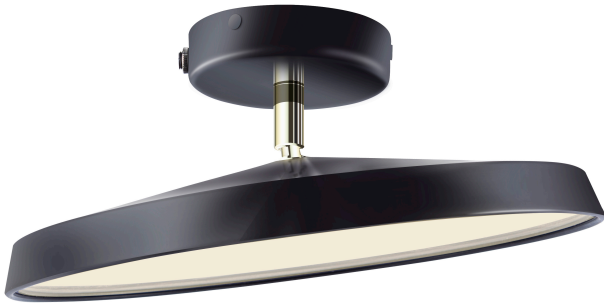

KAITO 2 PRO 30 | PLAFONDVERLICHTING | ZWART

2320546003

Spanning (V): 220-240 Volt
IP-graad: IP20
Klasse (Klasse 1, Klasse 2, Klasse 3): Klasse 2 (Dubbele isolatie)
Lampfitting: LED Module
Parallele verbinding: False
Primair materiaal: Metaal
Secundair materiaal: Plastic

Kleur: Zwart
Hoogte (cm): 11.8
Breedte (cm): 30
Diameter kap (cm): 30
Hoogte kap (cm): 4.5
Lengte (cm): 30
Kantelhoek (°): 45
Draaihoek (°): 350
EAN: 5704924021862

Artikelnummer: 2320546003
Stuks per masterdoos: 3
Hoogte verkoopdoos (cm): 34
Breedte verkoopdoos (cm): 34
Diepte verkoopdoos (cm): 14
Verkoopdoos inhoud m³: 0.0162
Nettogewicht product (kg): 1.44
Helderheid van licht (Lumen): 1500
Kleurtemperatuur (K): 3000
Ra-waarde : 80
Levensduur (uur): 30000
Energieklasse: E
Werkelijke Watt (W): 15

- Verstelbare lamp voor gericht licht • Dimbaar • Zacht en diffuus licht
- Slank design • Elegant messing detail • 5 jaar LED-garantie

Met Kaito Pro heeft Bønnelycke MDD een plafondarmatuur gecreëerd dat breekt met traditie. Een plafondarmatuur waar design en innovatie samensmelten tot iets groters. De vorm onderscheidt zich als scherp en modern en als een uniform, lichtgevend oppervlak. Het functionele kipscharnier, gemaakt van messing, voegt een elegante superioriteit toe aan het design. Vast 24W led-paneel.