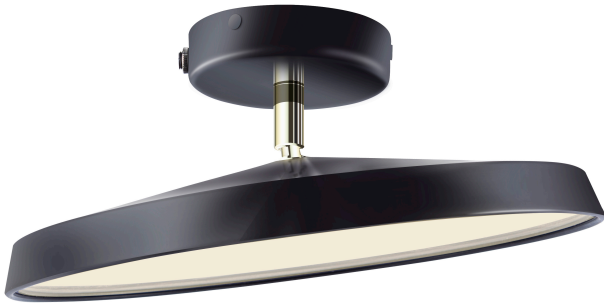

KAITO 2 PRO 30 | TAKLAMPE | SORT

2320546003

Spenning (V): 220-240 Volt
IP-grad: IP20
Klasse (Klasse 1, Klasse 2, Klasse 3): Klasse 2 (Dobbelt isolert)
Pæresokkel: LED Module
Parallellkobling: False
Primært materiale: Metal
Sekundært materiale: Plast

Farge: Sort
Høyde (cm): 11.8
Bredde (cm): 30
Skjerm diameter (cm): 30
Skjerm høyde (cm): 4.5
Lengde (cm): 30
Tiltvinkel (°): 45
Svingvinkel (°): 350
EAN: 5704924021862

Artikkelnummer: 2320546003
Stk. per master box: 3
Høyde på salgseske (cm): 34
Bredde på salgseske (cm): 34
Dybde på salgseske (cm): 14
Volum i salgseske m³ : 0.0162
Produktets nettovekt (kg): 1.44
Lysstyrke (Lumen): 1500
Fargetemperatur (K): 3000
Ra-verdi : 80
Levetid (timer): 30000
Energiklasse: E
Faktisk strømbruk (W): 15

- Justerbart lampehode for retningsbestemt lys • Dimbar • Mykt og diffust lys
- Slankt design • Elegant messingdetalj • 5 års LED-garanti

Med Kaito Pro har Bønnelycke MDD skapt en loftsplafond som gjør opp med det tradisjonelle. En loftsplafond hvor design og innovasjon møtes i en høyere enhet. Formen er kjent for å virke skarp, moderne og som en ensartet lysende overflate. Det funksjonelle bølgeleddet, laget av messing, tilfører en elegant overlegenhet til designet. Fastmontert 24W LED-panel.