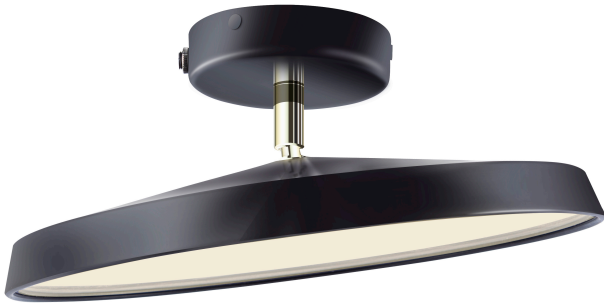

# KAITO 2 PRO 30 | PLAFOND | SVART

2320546003

Spänning (V): 220-240 Volt  
IP-grad: IP20  
Klass (Klass 1, Klass 2, Klass 3):  
Klass 2 (Dubbel isolerad)  
Lampfattning: LED Module  
Parallellkoppling: False

Primärt material: Metall  
Sekundärt material: Plast  
Färg: Svart

Höjd (cm): 11.8  
Bredd (cm): 30  
Skärmdiameter (cm): 30  
Skärmhöjd (cm): 4.5  
Längd (cm): 30  
Tiltningsvinkel (°): 45  
Rotationsvinkel (°): 350

Ljusstyrka (lumen): 1500  
Färgtemperatur (K): 3000  
Ra-värde : 80  
Livslängd (timmar): 30000  
Energiklass: E  
Faktisk watt (W): 15

- Justerbart lamphuvud för ett riktat ljus • Dimbart • Mjukt och diffust ljus
- Tunn design • Elegant mässingsdetalj • 5 års LED-garanti

Med Kaito Pro har Bønnelycke MDD skapat en takplafond som utmanar det traditionella. En takplafond där design och innovation möts på ett högre plan. Formen känns igen på sin stränga, moderna och enhetligt lysande yta. Den funktionella tilltleden av mässing ger en elegant överlägsenhet åt designen. Fast monterad 24 W LED-panel.