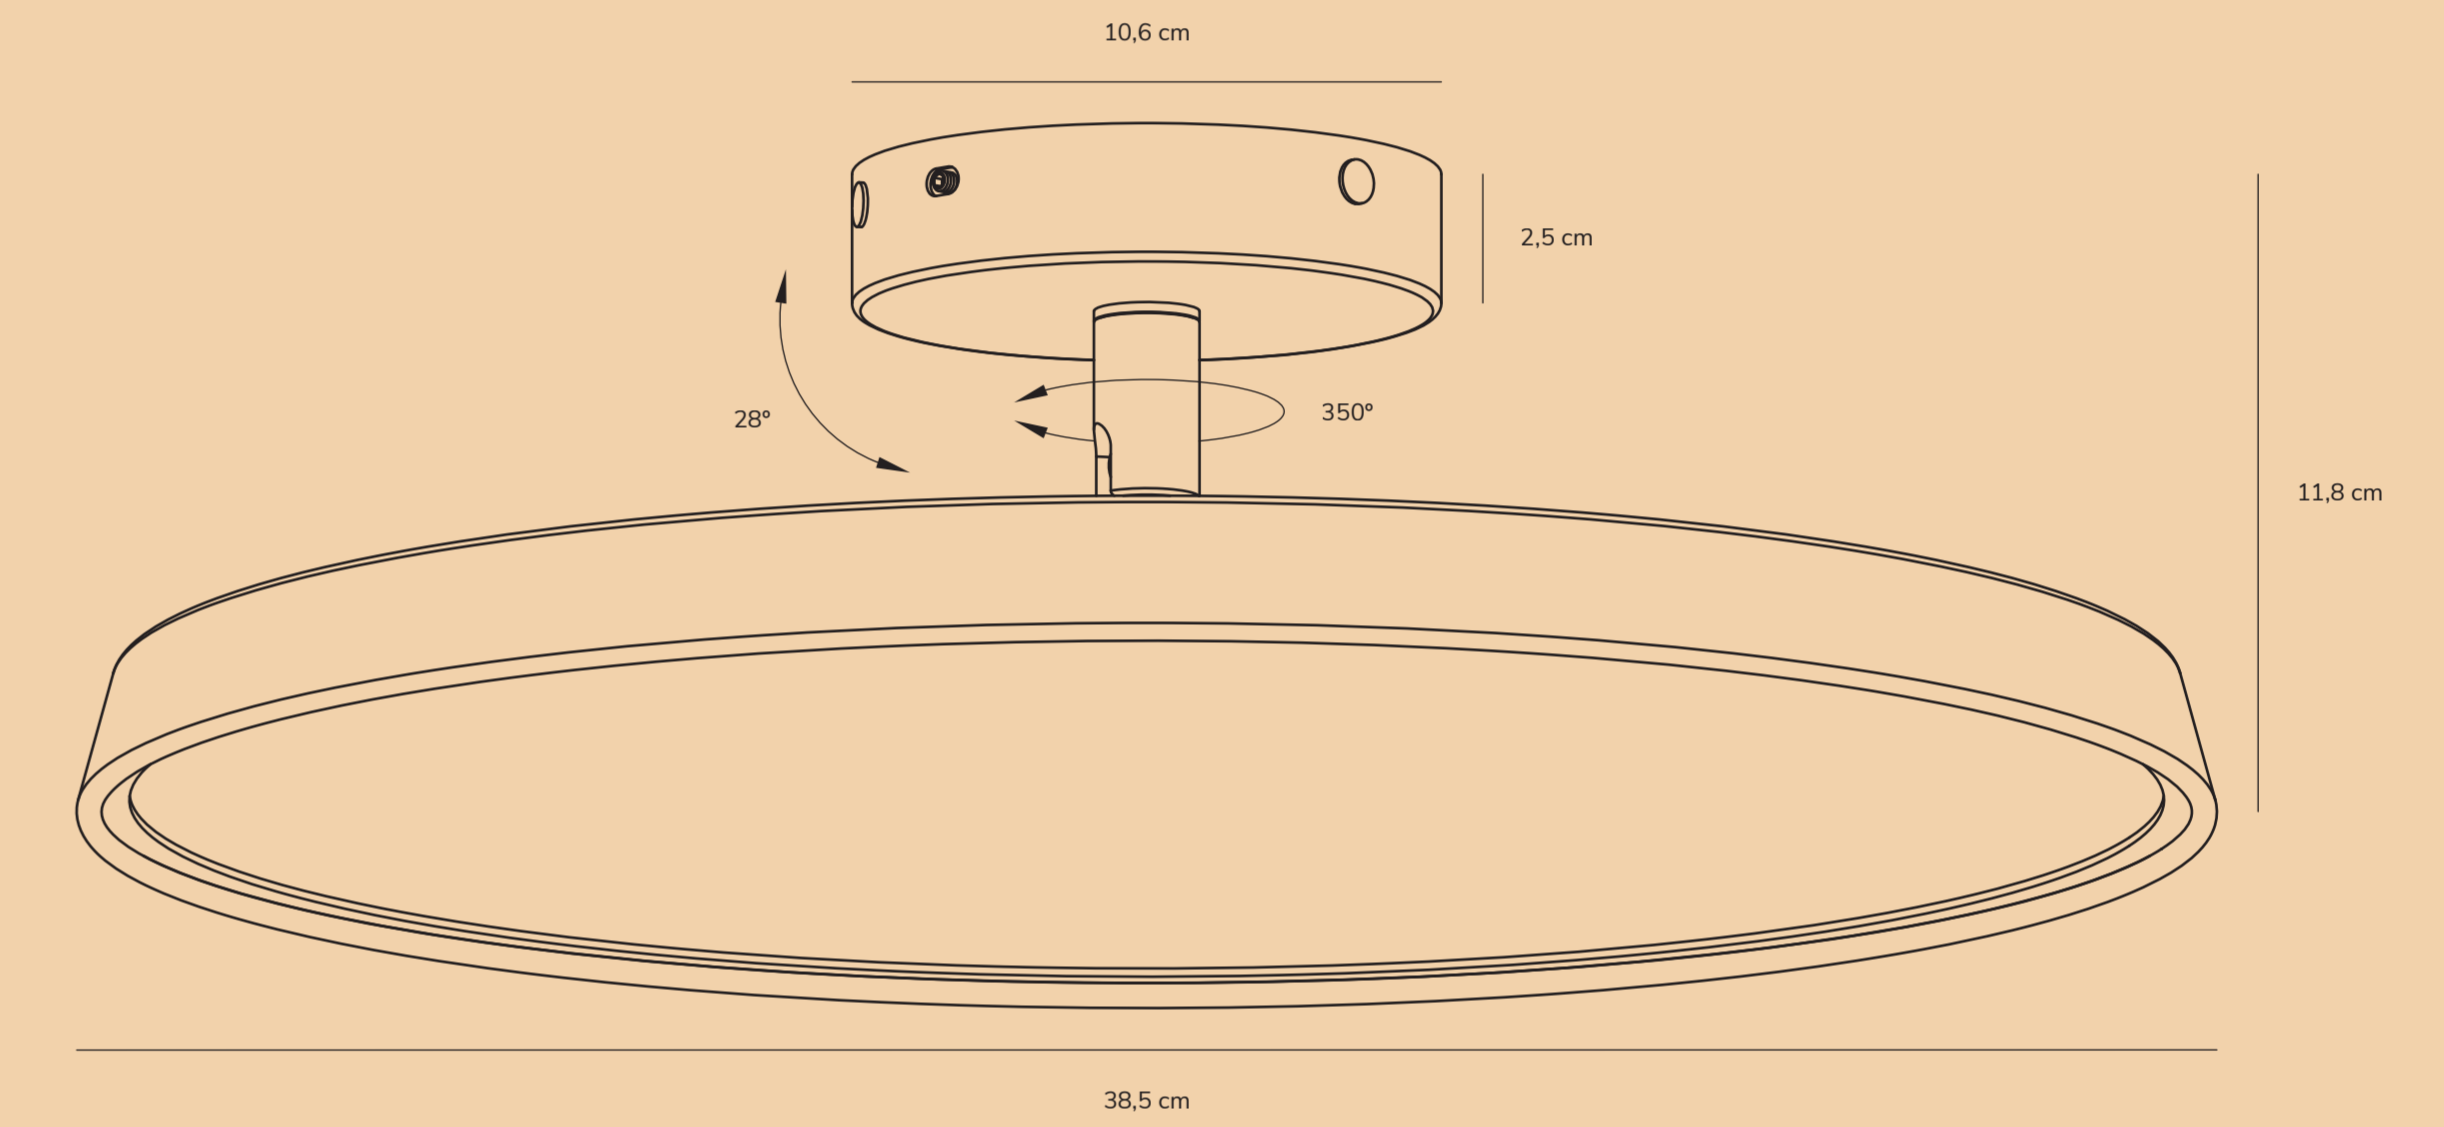

425

KAITO 2 PRO 40

by *Bonnelycke mdd*

KAITO 2 PRO 40

by *Bonnelycke mdd*

KAITO 2 PRO 40

by *Bonnelycke mdd*

27W 220-240-50/60Hz 2900lm 360°

KAITO 2 PRO 40

by *Bonnelycke mdd*

Item number 2320556003
Color Black
Material Metal/Plastic
IP class IP20, indoor use only, class II
input voltage 220-240-50/60Hz
Whole lamp lumen 1840lm
Light source lumen 2900lm (360°)
Kelvin 3000K warm white
Colour rendering RAB0
Life hours 30000 hrs

www.dftglobal.com

Bonnelycke mdd

AAD06122023 HT

Height x Width x Depth COLOR BOX(S)	NET WEIGHT COLOR BOX(S)
42.5 x 42.5 x 15	
GROSS WEIGHT COLOR BOX(S)	VOLUME COLOR BOX (CBM)
	0.027

150

425

150

425

30