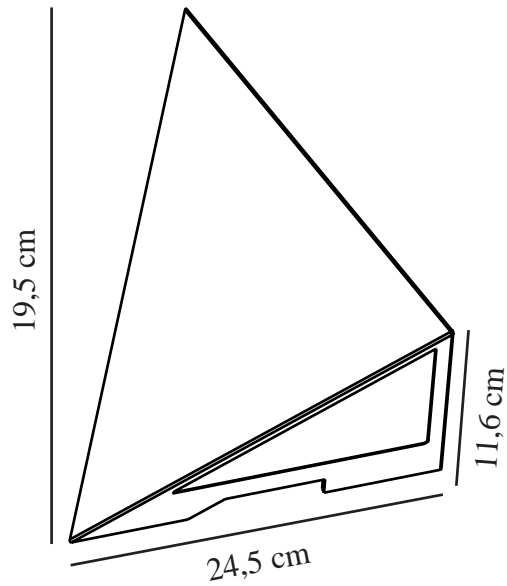

KONIT | WANDLEUCHE | SCHWARZ

2320651003

nordlux®

Spannung (V): 220-240 Volt
IP-Grad: IP44
Maximale Lampenleistung (W):
10W
Klasse (Klasse 1, Klasse 2,
Klasse 3): Klasse 2 (Dopp. isoliert)
Leuchtmittelsockel: GU10
Parallelschaltung: False

Höhe (cm): 19.5
Breite (cm): 24.5
Projektion (cm): 11.6
EAN: 5704924014819
TUN: 2310361
Artikelnummer: 2320651003
Stück pro Hauptkarton: 3

Verkaufsbox Höhe (cm): 14.5
Verkaufsbox Breite (cm): 28.5
Verkaufsbox Tiefe (cm): 24
Verkaufsbox Volumen m³: 0.0099
Produkt Nettogewicht (kg): 0.265

Konit hat ein scharfes, geometrisches Design mit einem dreieckigen Schirm, der das Licht elegant nach unten abstrahlt. Die Designsprache ist modern und einzigartig und macht diese Außenleuchte aus allen Blickwinkeln interessant.