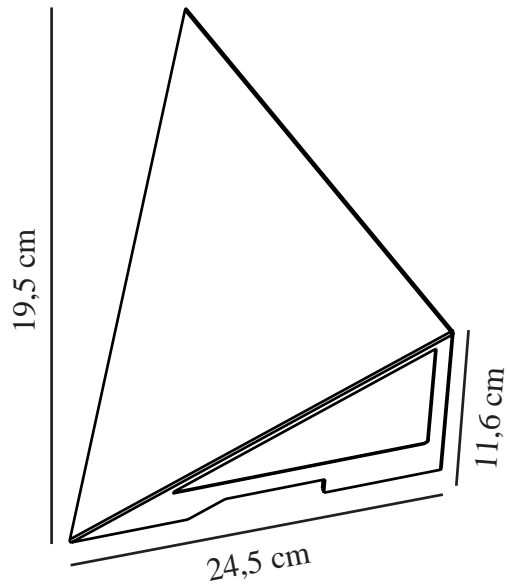

KONIT | VÆGLAMPEN | SORT

2320651003

nordlux®

Spænding (V): 220-240 Volt
IP-vurdering: IP44
Maksimal pæreeffekt (W): 10W
Klasse (klasse 1, klasse 2, klasse 3): Klasse 2 (Dobbelt isoleret)
Pærefatning: GU10
Parallelforbindelse: False

Højde (cm): 19.5
Bredde (cm): 24.5
Projektion (cm): 11.6

EAN-nummer: 5704924014819
TUN: 2310361
Varenummer: 2320651003
Stk. pr. master-kasse: 3

Salgskasse, højde (cm): 14.5
Salgskasse, bredde (cm): 28.5
Salgskasse, dybde (cm): 24
Salgskasse, volumen (m³): 0.0099
Nettovægt af produkt (kg): 0.265

Primært materiale: Plast
Sekundært materiale: Plast
Farve: Sort

- Arkitektonisk design
- Holdbart materiale, der er velegnet til barskt vejr
- Begrænser lysforurening

Konit har et skarpt og geometrisk design med en trekantet skærm, der elegant spreder lyset nedad. Designudtrykket er moderne og unikt – hvilket gør denne udendørs lampe interessant at se på fra alle vinkler.