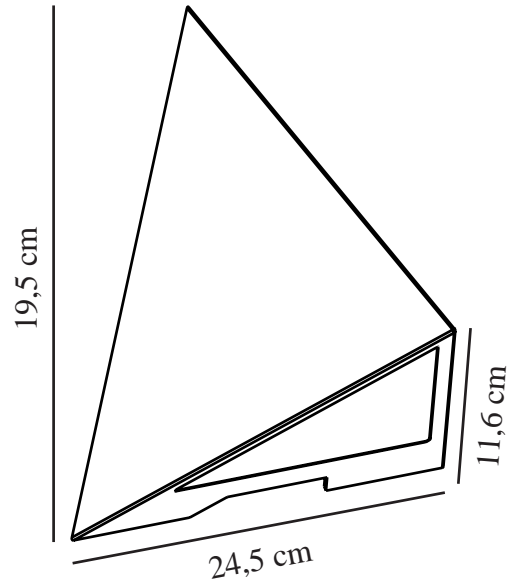

KONIT | WANDVERLICHTING | ZWART

2320651003

nordlux®

Spanning (V): 220-240 Volt
IP-graad: IP44
Maximaal lampvermogen (W):
10W
Klasse (Klasse 1, Klasse 2,
Klasse 3): Klasse 2 (Dubbele
isolatie)
Lampfitting: GU10
Parallele verbinding: False

Kleur: Zwart
Hoogte (cm): 19.5
Breedte (cm): 24.5
Projectie (cm): 11.6
EAN: 5704924014819
TUN: 2310361

Artikelnummer: 2320651003
Stuks per masterdoos: 3
Hoogte verkoopdoos (cm): 14.5
Breedte verkoopdoos (cm): 28.5
Diepte verkoopdoos (cm): 24
Verkoopdoos inhoud m³ : 0.0099
Nettogewicht product (kg): 0.265

Primair materiaal: Plastic
Secundair materiaal: Plastic

- Architecturaal design • Duurzaam materiaal dat geschikt is voor zware weersomstandigheden
- Downlights beperken mogelijke lichtvervuiling

Konit heeft een scherp en geometrisch ontwerp met een driehoekige kap die het licht elegant naar beneden verspreidt. De designtaal is modern en uniek, waardoor deze buitenlamp vanuit alle hoeken interessant is om naar te kijken.