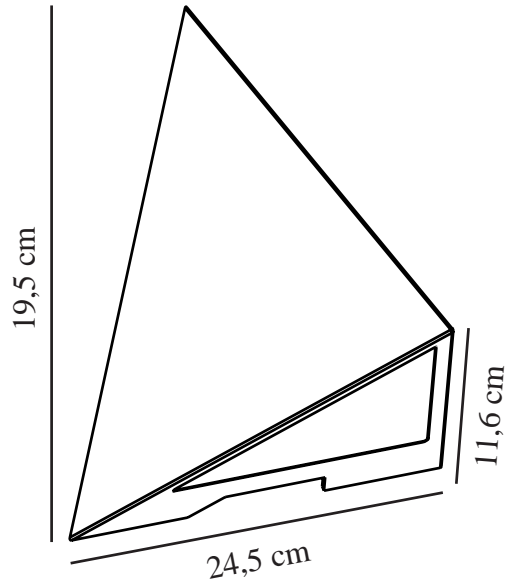

KONIT | VEGGLAMPE | SORT

2320651003

nordlux®

Spenning (V): 220-240 Volt
IP-grad: IP44
Maksimal lysstyrke (W): 10W
Klasse (Klasse 1, Klasse 2, Klasse 3): Klasse 2 (Dobbelt isolert)
Pæresokkel: GU10
Parallellkobling: False

Farge: Sort
Høyde (cm): 19.5
Bredde (cm): 24.5
Projeksjon (cm): 11.6
EAN: 5704924014819
TUN: 2310361

Artikkelnummer: 2320651003
Stk. per master box: 3
Høyde på salgseske (cm): 14.5
Bredde på salgseske (cm): 28.5
Dybde på salgseske (cm): 24
Volum i salgseske m³: 0.0099
Produktets nettovekt (kg): 0.265

Primært materiale: Plast
Sekundært materiale: Plast

- Arkitektonisk design
- slitesterkt materiale som er velegnet for tøft vær
- Downlights begrenser lysforurensning

Konit har et skarpt og geometrisk design med en trekantet skjerm som sprer lyset elegant nedover. Designspråket er moderne og unikt, noe som gjør utendørslampen interessant å se på fra alle vinkler.