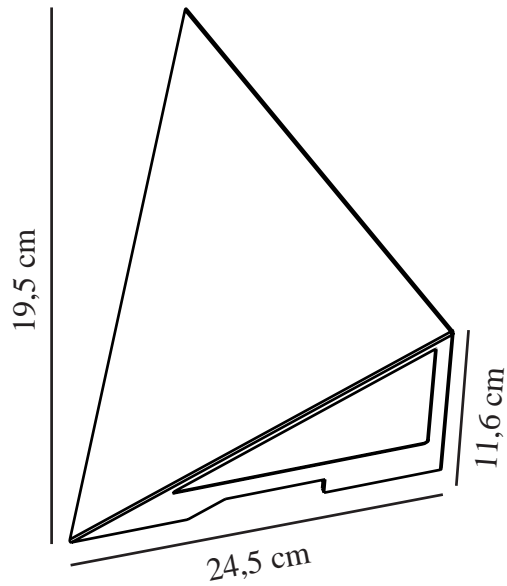

KONIT | VÄGGLAMPA | SVART

2320651003

nordlux®

Spänning (V): 220-240 Volt
IP-grad: IP44
Maximal lampeffekt (W): 10W
Klass (Klass 1, Klass 2, Klass 3):
Klass 2 (Dubbel isolerad)
Lampfattnig: GU10
Parallellkoppling: False

Primärt material: Plast
Sekundärt material: Plast
Färg: Svart

Höjd (cm): 19.5
Bredd (cm): 24.5
Projektion (cm): 11.6
EAN: 5704924014819
TUN: 2310361
Artikelnummer: 2320651003
Antal per kolla: 3
Säljförpackning höjd (cm): 14.5

Säljförpackning bredd cm: 28.5
Säljförpackning djup (cm): 24
Säljförpackning volym m³: 0.0099
Productens nettovikt (kg): 0.265

- Arkitektonisk design
- slitstarkt material som är väl lämpat för hårt väder
- Downlights begränsar ljusföroreningar

Konit har en skarp och geometrisk design med en trekantig skärm som på ett elegant sätt sprider ljuset nedåt. Designspråket är modernt och unikt, vilket gör denna utomhuslampa intressant att titta på från alla vinklar.