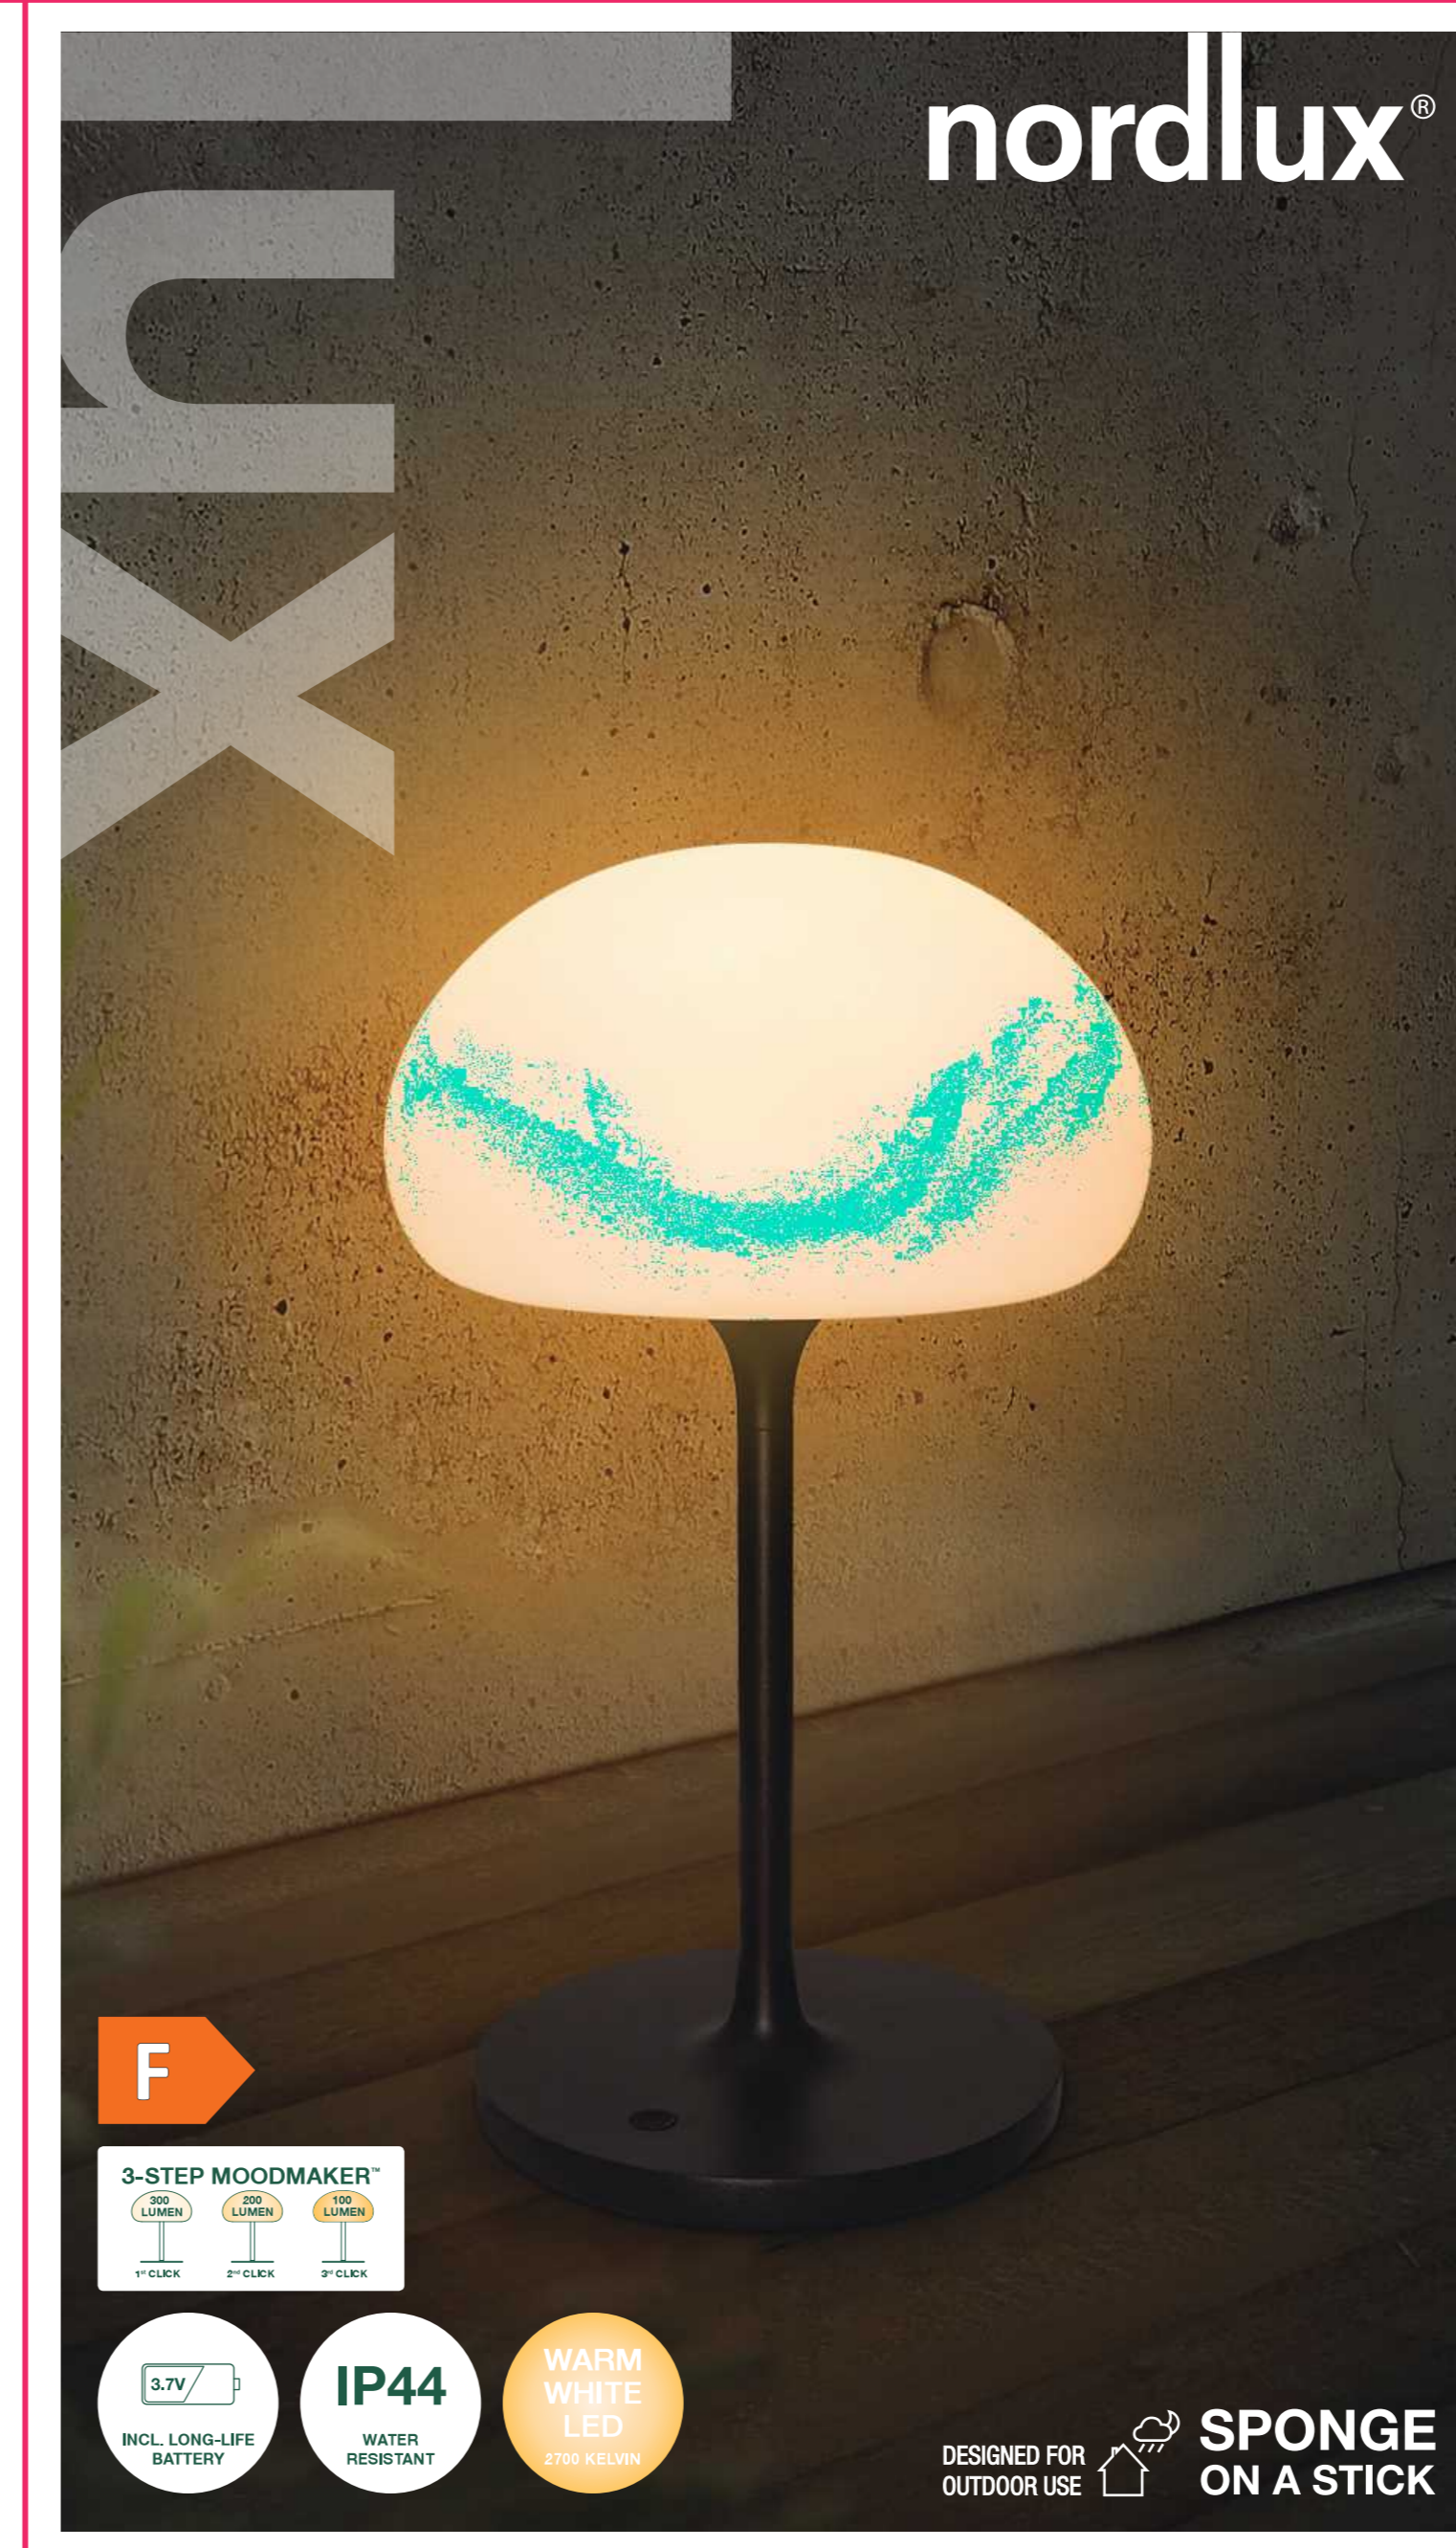

2320715003

205x205x355mm

23.4.13

Height x Width x Depth COLOR BOX (CM)	36x26.5x20.5	NET WEIGHT COLOR BOX (KG)	0.2
GROSS WEIGHT COLOR BOX (KG)	1.1	VOLUME COLOR BOX (CBM)	0.015

AAD: 04232023 LA