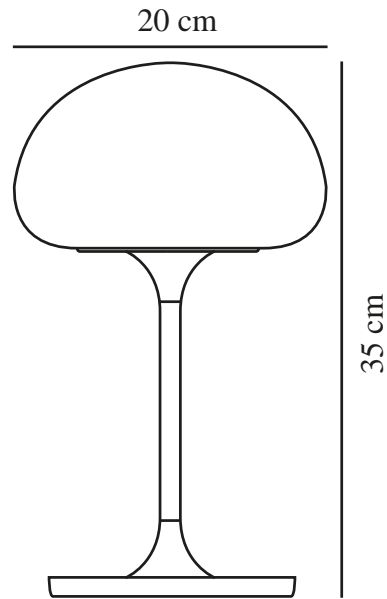

# SPONGE ON A STICK | AKKULEUCHE | SCHWARZ **nordlux**<sup>®</sup>

2320715003

IP-Grad: IP44  
Klasse (Klasse 1, Klasse 2, Klasse 3): Klasse 3 (12V)  
Leuchtmittelsockel: LED Module  
Schalterplatzierung: Auf der Fußplatte  
Parallelschaltung: False

Hauptmaterial: Plastik  
Sekundärmaterial: Metall  
Kabel Farbe: Schwarz  
Kabel Länge (cm): 150  
Oberflächenmaterial Kabel: Plastik  
Farbe: Schwarz

Höhe (cm): 35  
Breite (cm): 20  
Schirmdurchmesser (cm): 20  
Länge (cm): 20

EAN: 5704924014956  
TUN: 2310412  
Artikelnummer: 2320715003  
Stück pro Hauptkarton: 3  
Verkaufsbox Höhe (cm): 36

Verkaufsbox Breite (cm): 20.5  
Verkaufsbox Tiefe (cm): 20.5  
Verkaufsbox Volumen m<sup>3</sup>: 0.0151  
Produkt Nettogewicht (kg): 1