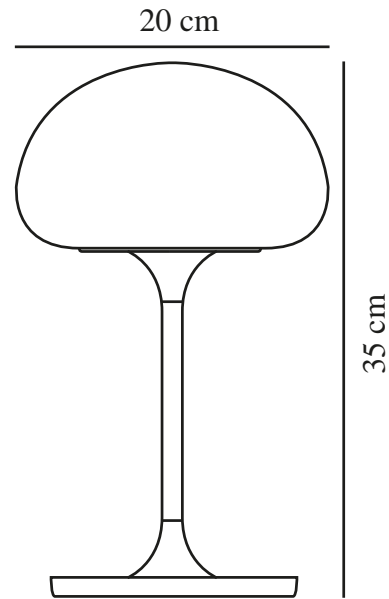

# SPONGE ON A STICK | BATTERILAMPE | SORT

2320715003

nordlux®

IP-vurdering: IP44  
Klasse (klasse 1, klasse 2, klasse 3): Klasse 3 (12V)  
Pærefatning: LED Module  
Placering af afbryder: På fodpladen  
Parallelforbindelse: False

Primært materiale: Plast  
Sekundært materiale: Metal  
Ledningens farve: Sort  
Ledningens længde (cm): 150  
Ledningens overflademateriale: Plast

Farve: Sort  
Højde (cm): 35  
Bredde (cm): 20  
Skærm diameter (cm): 20  
Længde (cm): 20

EAN-nummer: 5704924014956  
TUN: 2310412  
Varenummer: 2320715003

Stk. pr. master-kasse: 3  
Salgskasse, højde (cm): 36  
Salgskasse, bredde (cm): 20.5  
Salgskasse, dybde (cm): 20.5  
Salgskasse, volumen (m<sup>3</sup>): 0.0151  
Nettovægt af produkt (kg): 1