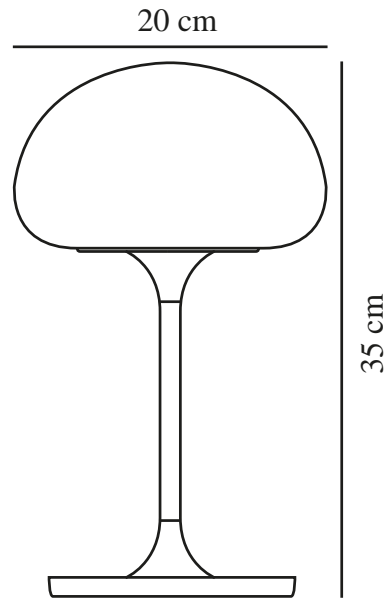

SPONGE ON A STICK | LUMINAIRE NOMADE | NOIR **nordlux**[®]

2320715003

Protection IP: IP44
Classe (Classe 1, Classe 2, Classe 3): Classe 3 (12V)
Culot d'ampoule: LED Module
Installation du commutateur: Sur le pied
Connexion parallèle: False

Matière première: Matière plastique
Matériau secondaire: Métal
Couleur du câble: Noir
Longueur du câble (cm): 150
Matériau de surface du câble: Matière plastique
Couleur: Noir

Hauteur (cm): 35
Largeur (cm): 20
Diamètre de l'abat-jour (cm): 20
Longueur (cm): 20

EAN: 5704924014956
TUN: 2310412
Numéro d'article: 2320715003
Pièces par unité d'emballage: 3
Hauteur de la boîte de vente (cm): 36
Largeur de la boîte de vente (cm): 20.5

Profondeur de la boîte de vente (cm): 20.5
Volume de la boîte de vente m³: 0.0151
Poids net du produit (kg): 1