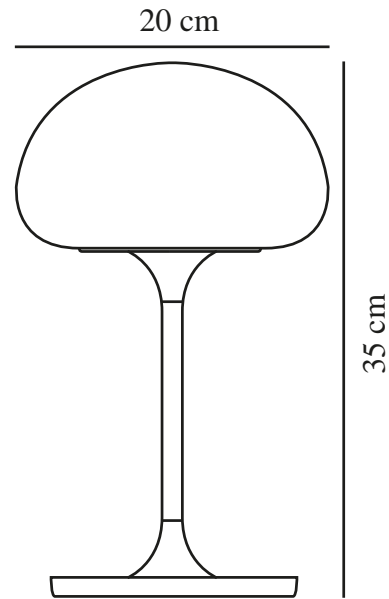

SPONGE ON A STICK | DRAAGBAAR | ZWART

2320715003

nordlux®

IP-graad: IP44
Klasse (Klasse 1, Klasse 2, Klasse 3): Klasse 3 (12V)
Lampfitting: LED Module
Plaatsing schakelaar: Op de basis
Parallele verbinding: False

Primair materiaal: Plastic
Secundair materiaal: Metaal
Kleur van de kabel: Zwart
Lengte van de kabel (cm): 150
Oppervlaktemateriaal van de kabel: Plastic

Kleur: Zwart
Hoogte (cm): 35
Breedte (cm): 20
Diameter kap (cm): 20
Lengte (cm): 20

EAN: 5704924014956
TUN: 2310412
Artikelnummer: 2320715003

Stuks per masterdoos: 3
Hoogte verkoopdoos (cm): 36
Breedte verkoopdoos (cm): 20.5
Diepte verkoopdoos (cm): 20.5
Verkoopdoos inhoud m³ : 0.0151
Nettogewicht product (kg): 1