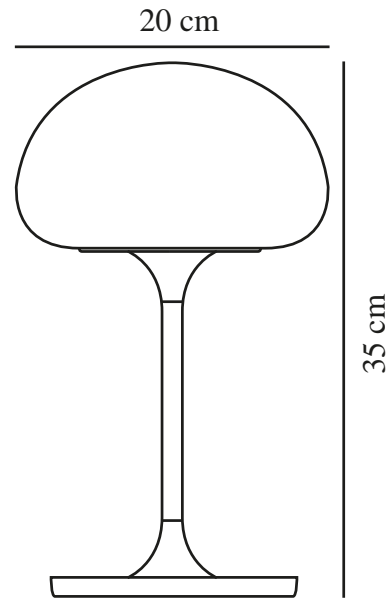

SPONGE ON A STICK | BATTERILAMPE | SORT

2320715003

nordlux®

IP-grad: IP44
Klasse (Klasse 1, Klasse 2, Klasse 3): Klasse 3 (Lavspenning)
Pæresokkel: LED – Ikke-udskiftbar lyskilde
Bryter plassering: På fotplaten
Parallellkobling: False

Primært materiale: Plast
Sekundært materiale: Metal
Kabelfarge: Sort
Kabellengde (cm): 150
Kabelens overflatemateriale: Plast
Egnet for bruk i kystnære områder: False

Farge: Sort
: IK10
Høyde (cm): 35
Bredde (cm): 20
Skjerm diameter (cm): 20
Lengde (cm): 20

EAN: 5704924014956
TUN: 2310412

Artikkelnummer: 2320715003
Stk. per master box: 3
Høyde på salgseske (cm): 36
Bredde på salgseske (cm): 20.5
Dybde på salgseske (cm): 20.5
Volum i salgseske m³ : 0.0151
Produktets nettovekt (kg): 1