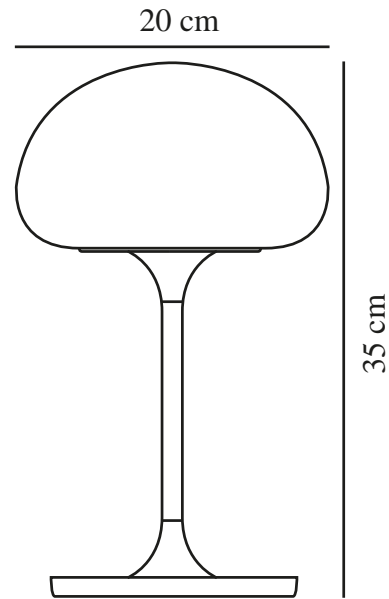

SPONGE ON A STICK | BATTERILAMPE | SORT

2320715003

nordlux®

IP-grad: IP44
Klasse (Klasse 1, Klasse 2, Klasse 3): Klasse 3 (12V)
Pæresokkel: LED Module
Bryter plassering: På fotplaten
Parallellkobling: False

Primært materiale: Plast
Sekundært materiale: Metal
Kabelfarge: Sort
Kabellengde (cm): 150
Kabelens overflatemateriale: Plast
Farge: Sort

Høyde (cm): 35
Bredde (cm): 20
Skjerm diameter (cm): 20
Lengde (cm): 20

EAN: 5704924014956
TUN: 2310412
Artikkelnummer: 2320715003
Stk. per master box: 3

Høyde på salgseske (cm): 36
Bredde på salgseske (cm): 20.5
Dybde på salgseske (cm): 20.5
Volum i salgseske m³: 0.0151
Produktets nettovekt (kg): 1