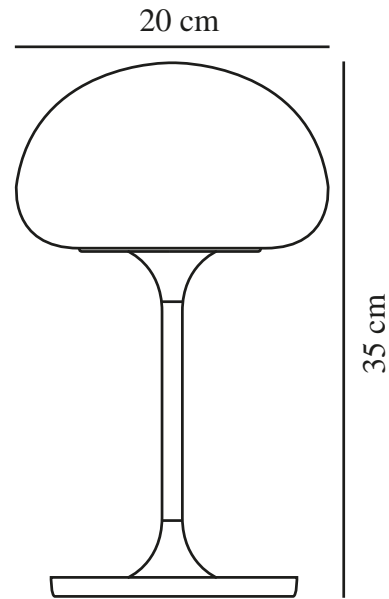

SPONGE ON A STICK | UPPLADDNINGSBAR LAMPA | SVART

2320715003

nordlux®

IP-grad: IP44
Klass (Klass 1, Klass 2, Klass 3):
Klass 3 (12V)
Lampfatting: LED Module
Placering strömbrytare: På
fotplattan
Parallellkoppling: False

Primärt material: Plast
Sekundärt material: Metall
Kabelfärg: Svart
Kabellängd (cm): 150
Ytmaterial på kabeln: Plast
Färg: Svart

Höjd (cm): 35
Bredd (cm): 20
Skärmdiameter (cm): 20
Längd (cm): 20

EAN: 5704924014956
TUN: 2310412
Artikelnummer: 2320715003
Antal per kolla: 3

Säljförpackning höjd (cm): 36
Säljförpackning bredd cm: 20.5
Säljförpackning djup (cm): 20.5
Säljförpackning volym m³: 0.0151
Produktens nettovikt (kg): 1

Ljusstyrka (lumen): 300
Färgtemperatur (K): 2700
Ra-värde : 80
Livslängd (timmar): 30000
Batteritid för varje lumen:
300lm/5h, 200lm/9h, 100lm/18h
Batteriuppladdning 0 %–100 %
(h): 6
Faktisk watt (W): 4.8