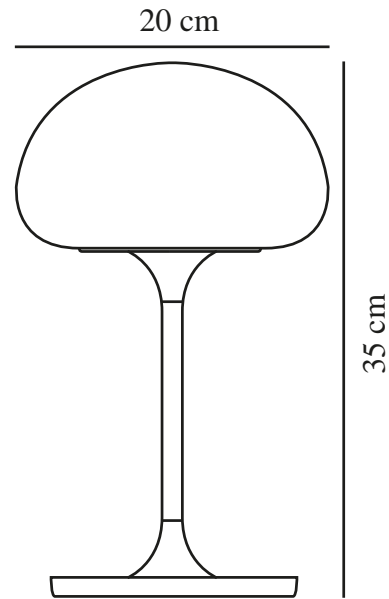

SPONGE ON A STICK | BATTERILAMPE | GRÅ

2320715010

nordlux®

IP-vurdering: IP44
Klasse (klasse 1, klasse 2, klasse 3): Klasse 3 (12V)
Pærefatning: LED Module
Placering af afbryder: På fodpladen
Parallelforbindelse: False

Primært materiale: Plast
Sekundært materiale: Metal
Ledningens farve: Sort
Ledningens længde (cm): 150
Ledningens overflademateriale: Plast

Farve: Grå
Højde (cm): 35
Bredde (cm): 20
Skærm diameter (cm): 20
Længde (cm): 20

EAN-nummer: 5704924014949
TUN: 2310411
Varenummer: 2320715010

Stk. pr. master-kasse: 3
Salgskasse, højde (cm): 36
Salgskasse, bredde (cm): 20.5
Salgskasse, dybde (cm): 20.5
Salgskasse, volumen (m³): 0.0151
Nettovægt af produkt (kg): 1