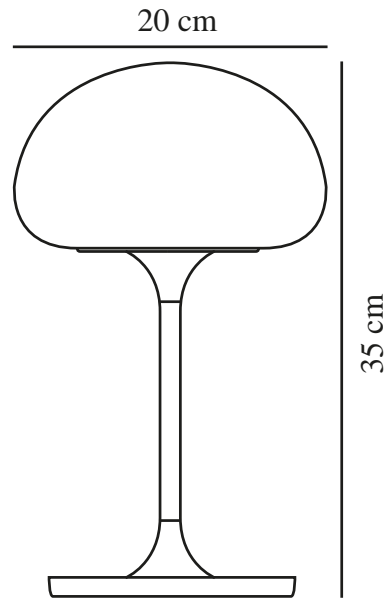

SPONGE ON A STICK | LUMINAIRE NOMADE | GRIS **nordlux**[®]

2320715010

Protection IP: IP44
Classe (Classe 1, Classe 2, Classe 3): Classe 3 (12V)
Culot d'ampoule: LED Module
Installation du commutateur: Sur le pied
Connexion parallèle: False

Matière première: Matière plastique
Matériau secondaire: Métal
Couleur du câble: Noir
Longueur du câble (cm): 150
Matériau de surface du câble: Matière plastique
Couleur: Gris

Hauteur (cm): 35
Largeur (cm): 20
Diamètre de l'abat-jour (cm): 20
Longueur (cm): 20

EAN: 5704924014949
TUN: 2310411
Numéro d'article: 2320715010
Pièces par unité d'emballage: 3
Hauteur de la boîte de vente (cm): 36
Largeur de la boîte de vente (cm): 20.5

Profondeur de la boîte de vente (cm): 20.5
Volume de la boîte de vente m³: 0.0151
Poids net du produit (kg): 1