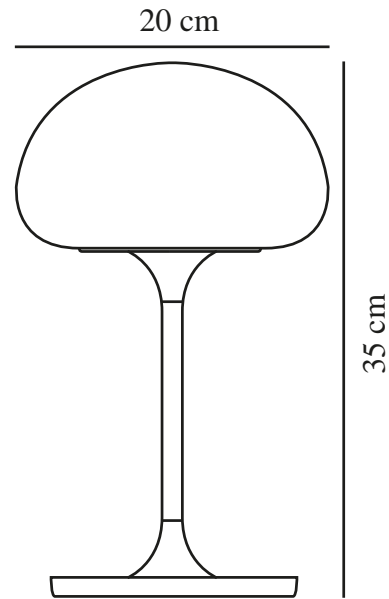

SPONGE ON A STICK | DRAAGBAAR | GRIJS

2320715010

nordlux®

IP-graad: IP44
Klasse (Klasse 1, Klasse 2, Klasse 3): Klasse 3 (12V)
Lampfitting: LED Module
Plaatsing schakelaar: Op de basis
Parallele verbinding: False

Primair materiaal: Plastic
Secundair materiaal: Metaal
Kleur van de kabel: Zwart
Lengte van de kabel (cm): 150
Oppervlaktemateriaal van de kabel: Plastic

Kleur: Grijs
Hoogte (cm): 35
Breedte (cm): 20
Diameter kap (cm): 20
Lengte (cm): 20

EAN: 5704924014949
TUN: 2310411
Artikelnummer: 2320715010

Stuks per masterdoos: 3
Hoogte verkoopdoos (cm): 36
Breedte verkoopdoos (cm): 20.5
Diepte verkoopdoos (cm): 20.5
Verkoopdoos inhoud m³ : 0.0151
Nettogewicht product (kg): 1