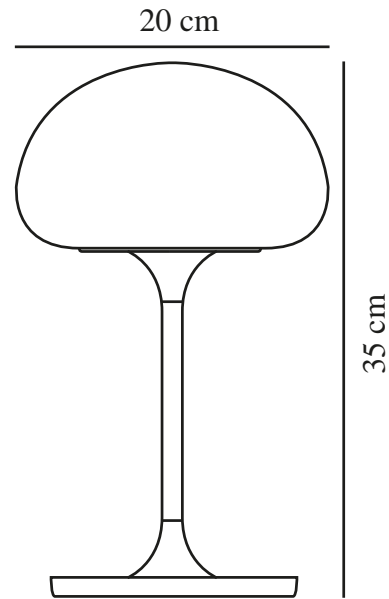

SPONGE ON A STICK | BATTERILAMPE | GRÅ

2320715010

nordlux®

IP-grad: IP44
Klasse (Klasse 1, Klasse 2, Klasse 3): Klasse 3 (12V)
Pæresokkel: LED Module
Bryter plassering: På fotplaten
Parallellkobling: False

Primært materiale: Plast
Sekundært materiale: Metal
Kabelfarge: Sort
Kabellengde (cm): 150
Kabelens overflatemateriale: Plast
Farge: Grå

Høyde (cm): 35
Bredde (cm): 20
Skjerm diameter (cm): 20
Lengde (cm): 20

EAN: 5704924014949
TUN: 2310411
Artikkelnummer: 2320715010
Stk. per master box: 3

Høyde på salgseske (cm): 36
Bredde på salgseske (cm): 20.5
Dybde på salgseske (cm): 20.5
Volum i salgseske m³: 0.0151
Produktets nettovekt (kg): 1