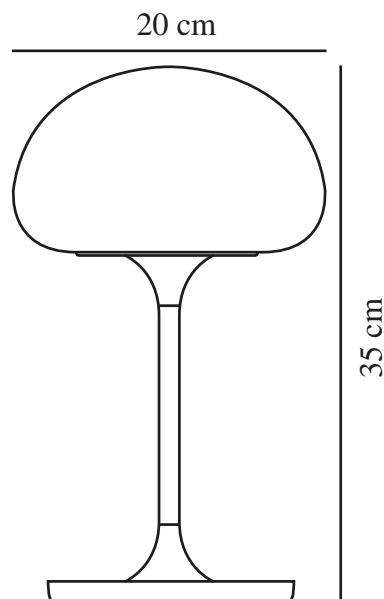

SPONGE ON A STICK | UPPLADDNINGSBAR LAMPA | GRÅ

2320715010

nordlux®

IP-grad: IP44
Klass (Klass 1, Klass 2, Klass 3):
Klass 3 (12V)
Lampfatting: LED Module
Placering strömbrytare: På
fotplattan
Parallellkoppling: False

Primärt material: Plast
Sekundärt material: Metall
Kabelfärg: Svart
Kabellängd (cm): 150
Ytmaterial på kabeln: Plast
Färg: Grå

Höjd (cm): 35
Bredd (cm): 20
Skärmdiameter (cm): 20
Längd (cm): 20

EAN: 5704924014949
TUN: 2310411
Artikelnummer: 2320715010
Antal per kolla: 3

Säljförpackning höjd (cm): 36
Säljförpackning bredd cm: 20.5
Säljförpackning djup (cm): 20.5
Säljförpackning volym m³: 0.0151
Produktens nettovikt (kg): 1

Ljusstyrka (lumen): 300
Färgtemperatur (K): 2700
Ra-värde : 80
Livslängd (timmar): 30000
Batteritid för varje lumen:
300lm/5h, 200lm/9h, 100lm/18h
Batteriuppladdning 0 %–100 %
(h): 6
Faktisk watt (W): 4.8