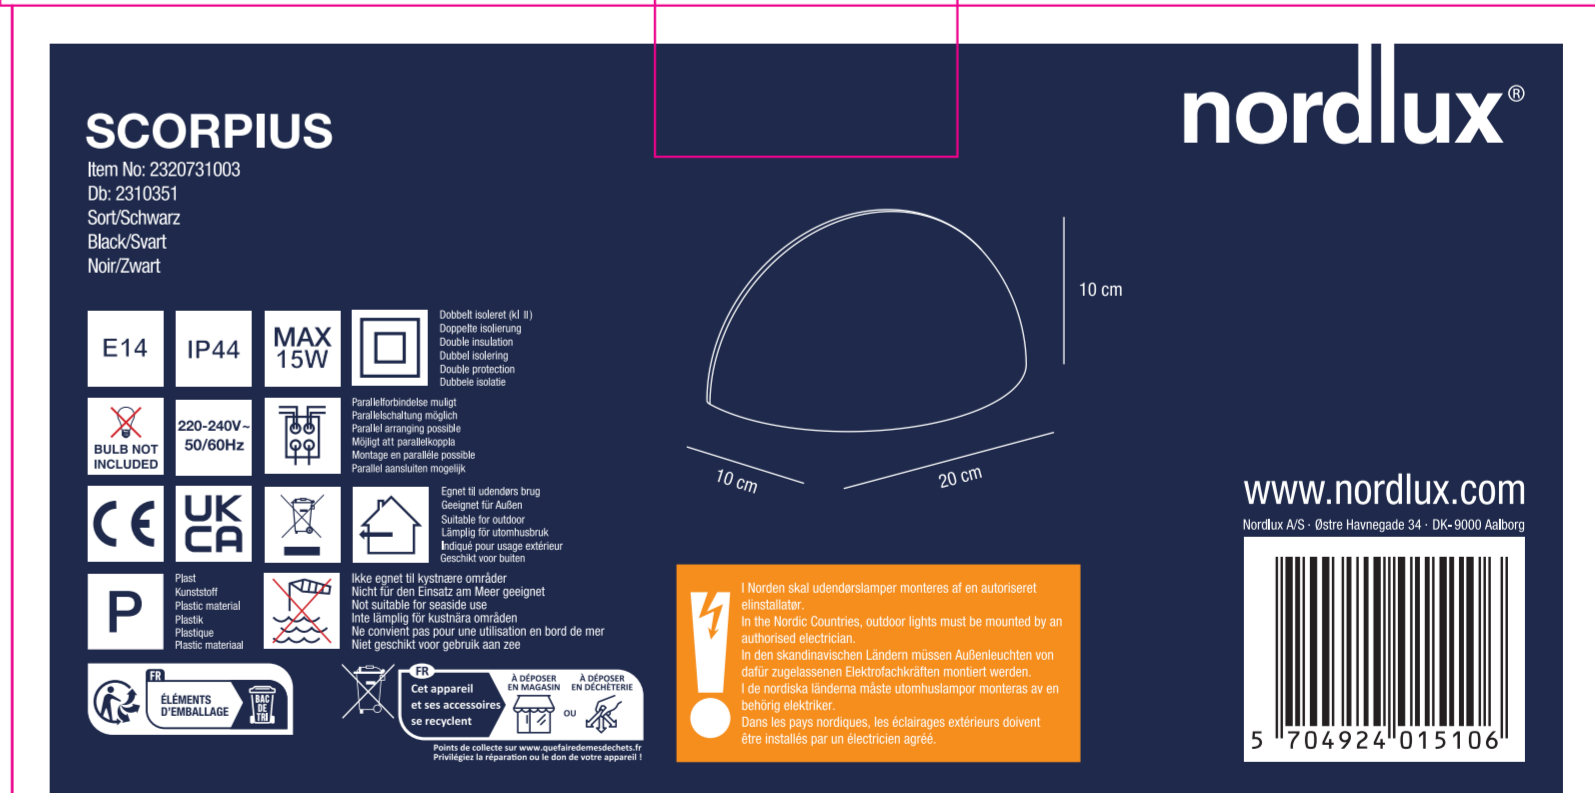

210x110x110mm

彩盒V3 2320731003
BOC-2026.1.25

2767C C100/M70/Y20

AAD: 25012026 ST