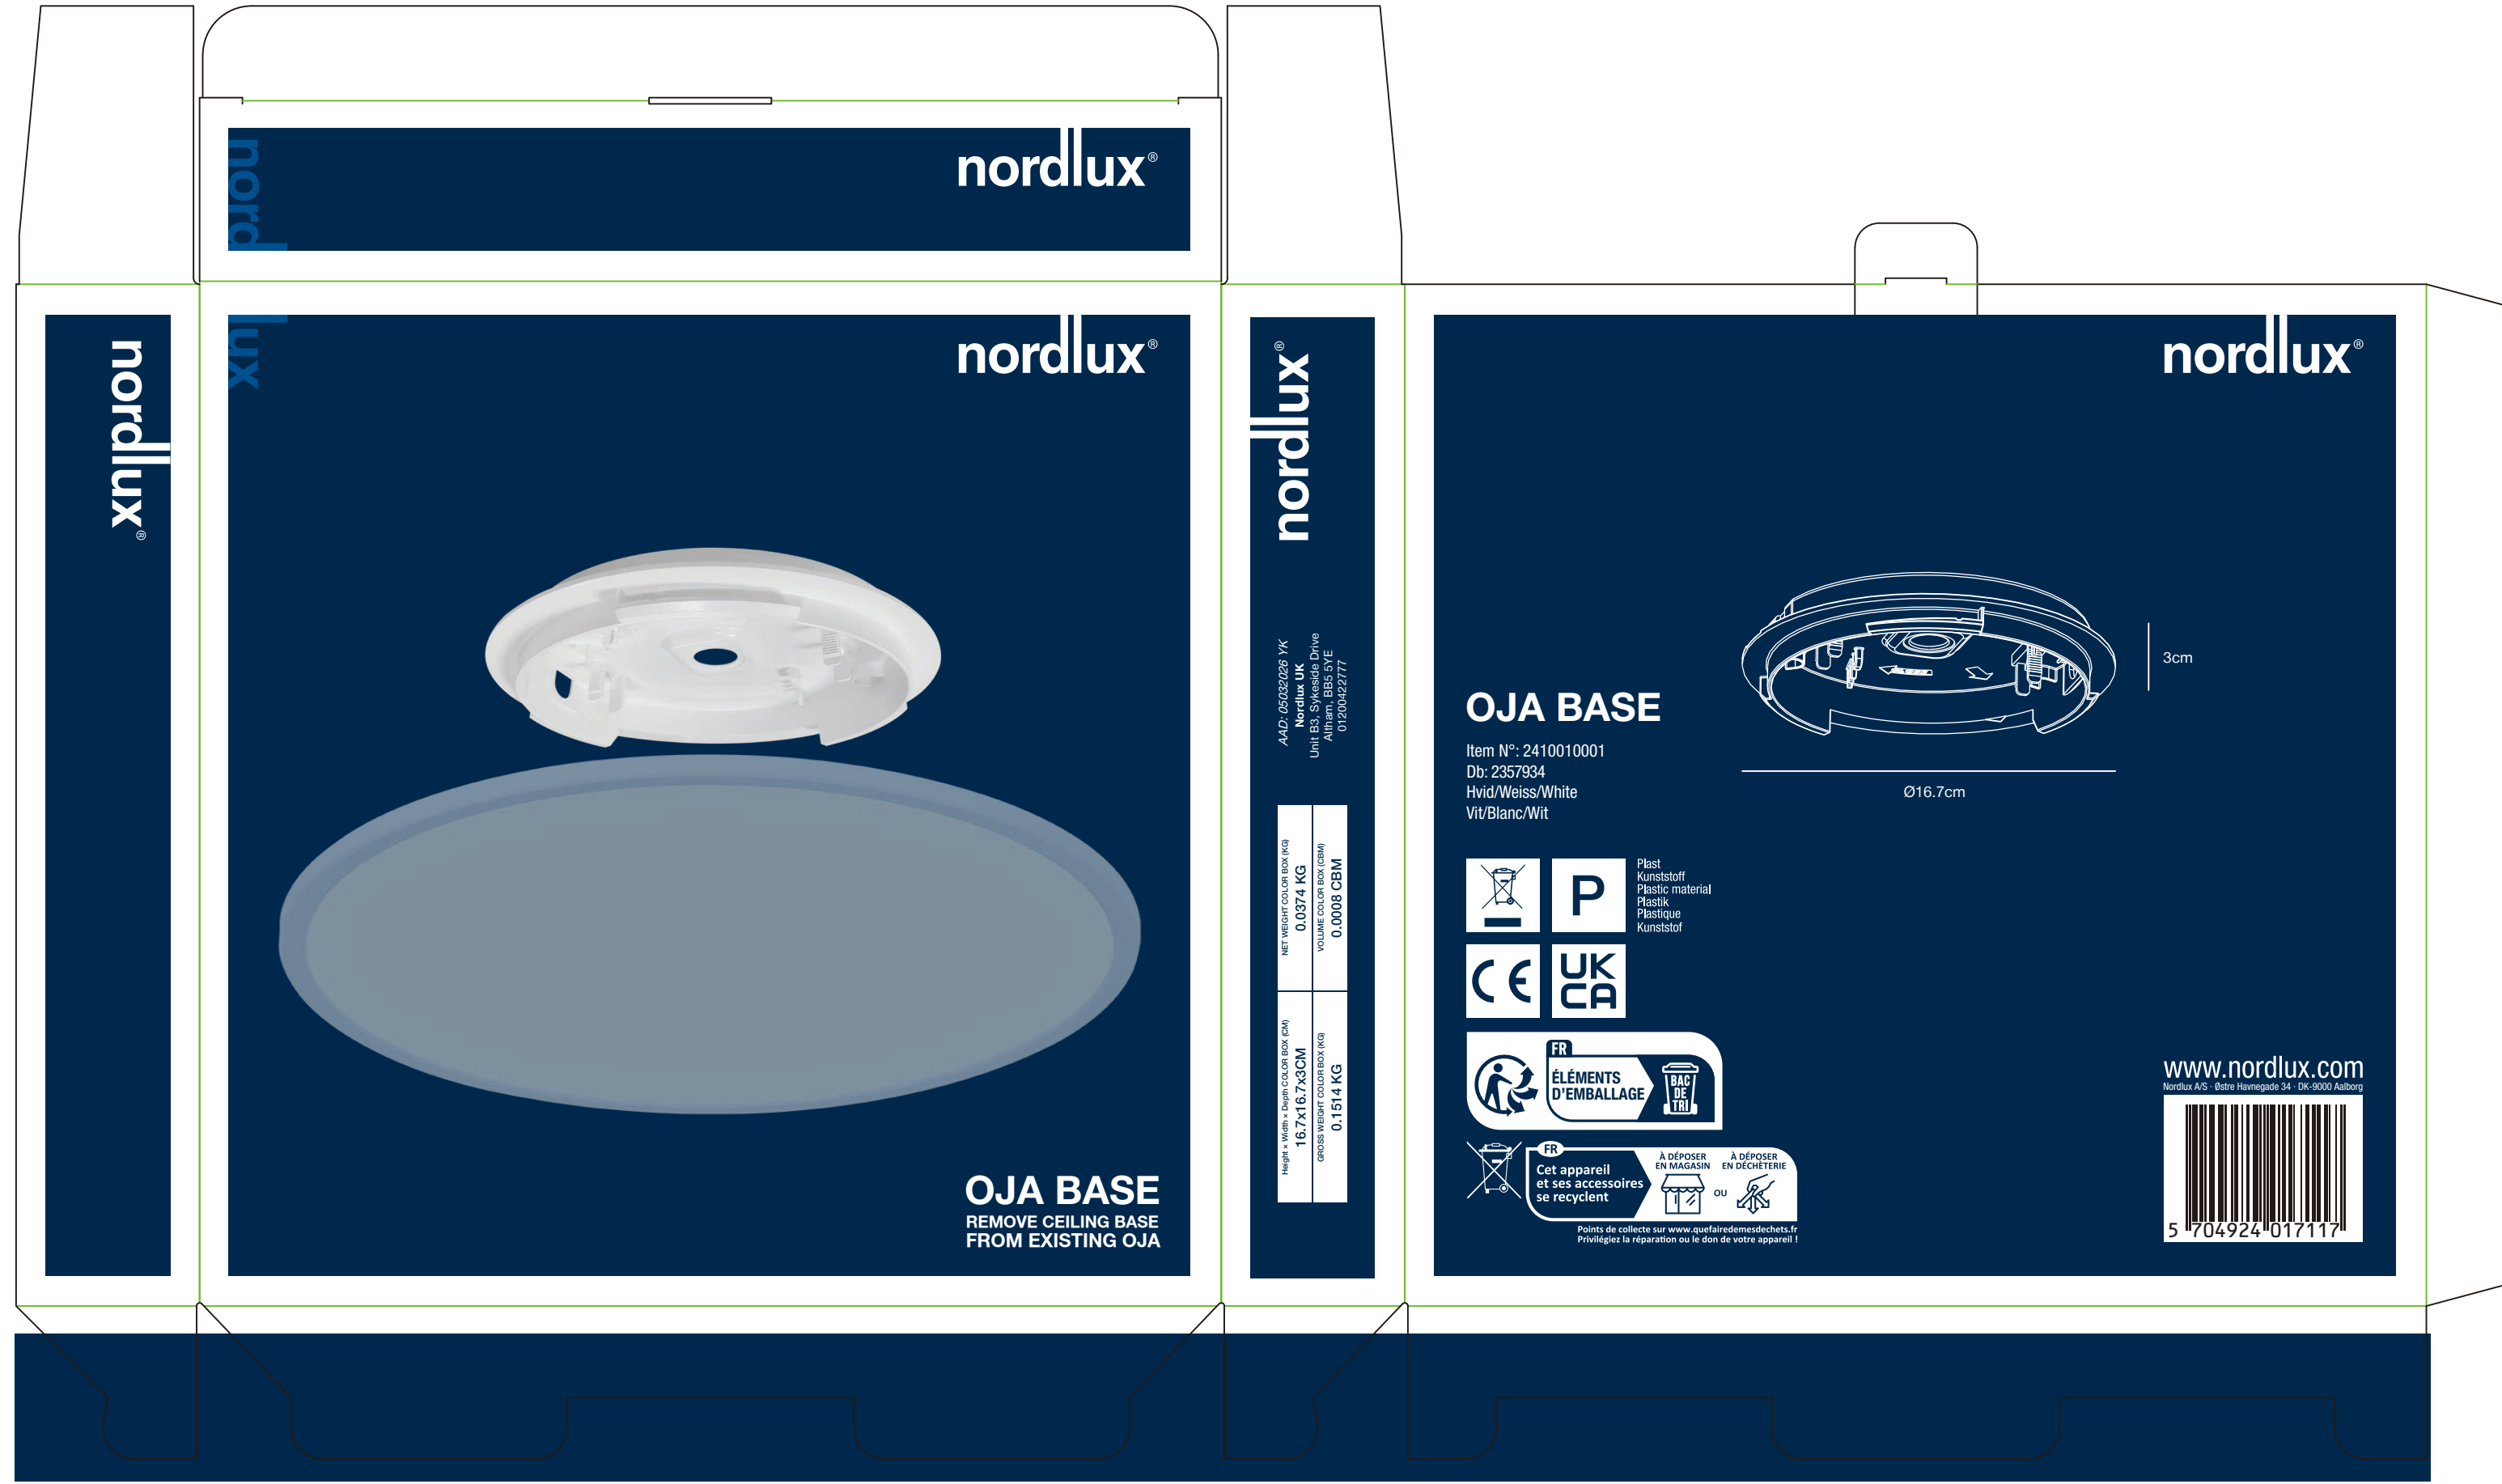

237,5

167

nordlux®

nordlux®

nordlux®

nordlux®

nordlux®

AAO: 0503/026 YK
Nordlux UK
Unit B3, Saksøde Drive
Altham, BB5 5YE
01200422777

NET WEIGHT COLOR BOX (KG)	0,0374 KG
VOLUME COLOR BOX (CM)	0,0008 CBM
HEIGHT * WIDTH * DEPTH COLOR BOX (CM)	16,7x16,7x3CM
GROSS WEIGHT COLOR BOX (KG)	0,1514 KG

OJA BASE

Item N°: 2410010001
Db: 2357934
Hvid/Weiss/White
Vit/Blanc/Wit

3cm

Ø16.7cm

FR
ÉLÉMENTS
D'EMBALLAGE

FR
Cet appareil
et ses accessoires
se recyclent

À DÉPOSER
EN MAGASIN
OU
À DÉPOSER
EN DÉCHÈTERIE

nordlux®

www.nordlux.com
Nordlux AS - Østre Havnegade 34 - DK-9000 Aalborg

30

167

407