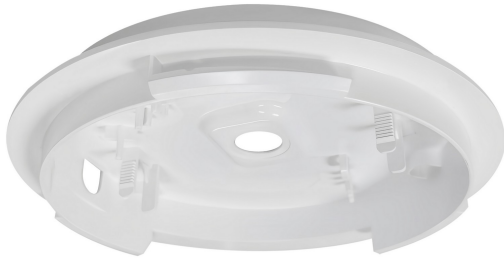

# OJA SIDE ENTRY BASE | ZUBEHÖR | WEISS

2410010001

nordlux®

Parallelschaltung: True

Breite (cm): 16.7

Verkaufsbox Tiefe (cm): 3

Hauptmaterial: Polycarbonat

EAN: 5704924017117

Verkaufsbox Volumen m<sup>3</sup>: 0.0008

Farbe: Weiss

TUN: 2357934

Produkt Nettogewicht (kg): 0.1075

Höhe (cm): 3

Artikelnummer: 2410010001

Stück pro Hauptkarton: 10

Verkaufsbox Höhe (cm): 16.7

Verkaufsbox Breite (cm): 16.7

- Ermöglicht eine seitliche Kabeinführung bei der Oja
- Passend für Oja 24, 29 & 42

Sockel für die Oja-Deckenleuchte (Ø24, Ø29 & Ø42), der eine seitliche Kabeinführung ermöglicht.