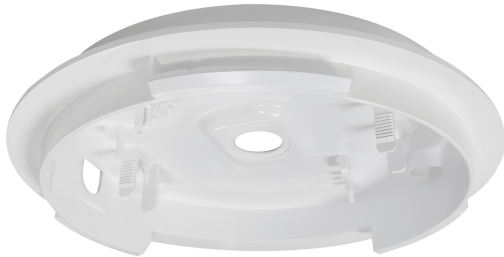

# OJA SIDE ENTRY BASE | ZUBEHÖR | WEISS

2410010001

nordlux®

Parallelschaltung: True

Breite (cm): 16.7

Verkaufsbox Tiefe (cm): 3

Hauptmaterial: Polycarbonat

EAN: 5704924017117

Verkaufsbox Volumen m<sup>3</sup>: 0.0008

Farbe: Weiss

TUN: 2357934

Produkt Nettogewicht (kg): 0.1075

Höhe (cm): 3

Artikelnummer: 2410010001

Stück pro Hauptkarton: 10

Verkaufsbox Höhe (cm): 16.7

Verkaufsbox Breite (cm): 16.7

- Ermöglicht eine seitliche Kabeinführung bei der Oja
- Passend für Oja 24, 29 & 42

Sockel für die Oja-Deckenleuchte (Ø24, Ø29 & Ø42), der eine seitliche Kabeinführung ermöglicht.