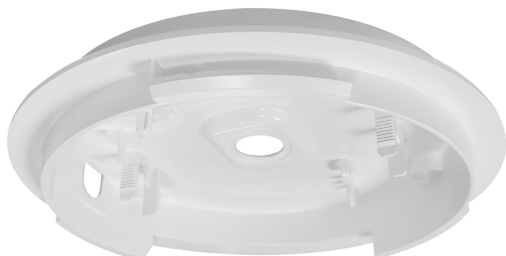

OJA SIDE ENTRY BASE | TILBEHØR | HVID

2410010001

nordlux®

Parallelforbindelse: True

Bredde (cm): 16.7

Salgskasse, dybde (cm): 3

Primært materiale: Polycarbonat

EAN-nummer: 5704924017117

Salgskasse, volumen (m³):

Farve: Hvid

TUN: 2357934

0.0008

Nettovægt af produkt (kg): 0.1075

Højde (cm): 3

Varenummer: 2410010001

Stk. pr. master-kasse: 10

Salgskasse, højde (cm): 16.7

Salgskasse, bredde (cm): 16.7

- Muliggør kabeindføring på siden af Oja • Passer til Oja 24, 29 & 42

Base til Oja-loftslampen (Ø24, Ø29 & Ø42), der muliggør kabeindføring i siden.