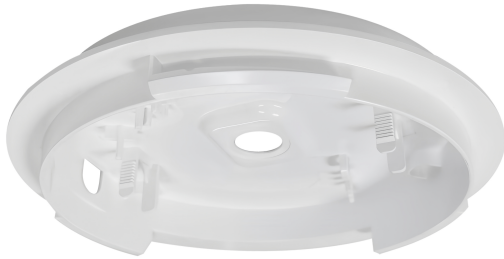

OJA SIDE ENTRY BASE | ACCESSOIRE | BLANC

2410010001

nordlux®

Connexion parallèle: True

Matière première: Polycarbonate
Couleur: Blanc

Hauteur (cm): 3
Largeur (cm): 16.7

EAN: 5704924017117
TUN: 2357934

Numéro d'article: 2410010001
Pièces par unité d'emballage: 10
Hauteur de la boîte de vente (cm):
16.7

Largeur de la boîte de vente (cm):
16.7
Profondeur de la boîte de vente
(cm): 3

Volume de la boîte de vente m³ :
0.0008

Poids net du produit (kg): 0.1075

• Permet le passage du câble sur le côté d'Oja • Adapté pour Oja 24, 29 & 24

Base pour le plafonnier Oja (Ø24, Ø29 & Ø42) qui permet le passage latéral du câble.