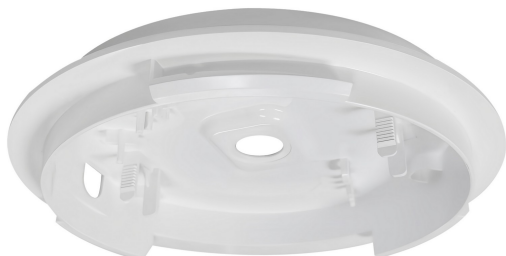

OJA SIDE ENTRY BASE | ACCESSOIRE | BLANC

2410010001

nordlux®

Connexion parallèle: True

Matière première: Polycarbonate
Couleur: Blanc

Hauteur (cm): 3
Largeur (cm): 16.7

EAN: 5704924017117
TUN: 2357934

Numéro d'article: 2410010001
Pièces par unité d'emballage: 10
Hauteur de la boîte de vente (cm):
16.7

Largeur de la boîte de vente (cm):
16.7
Profondeur de la boîte de vente
(cm): 3

Volume de la boîte de vente m³ :
0.0008

Poids net du produit (kg): 0.1075

• Permet le passage du câble sur le côté d'Oja • Adapté pour Oja 24, 29 & 24

Base pour le plafonnier Oja (Ø24, Ø29 & Ø42) qui permet le passage latéral du câble.