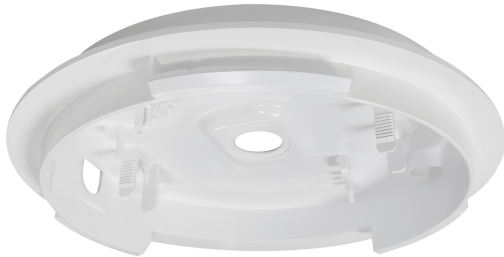

# OJA SIDE ENTRY BASE | ACCESSOIRES | WIT

2410010001

nordlux®

Parallele verbinding: True

Primair materiaal: Polycarbonaat

Kleur: wit

Hoogte (cm): 3

Breedte (cm): 16.7

EAN: 5704924017117

TUN: 2357934

Artikelnummer: 2410010001

Stuks per masterdoos: 10

Hoogte verkoopdoos (cm): 16.7

Breedte verkoopdoos (cm): 16.7

Diepte verkoopdoos (cm): 3

Verkoopdoos inhoud m<sup>3</sup> : 0.0008

Nettogewicht product (kg): 0.1075

• Maakt kabeldoorvoer aan de zijkant van Oja mogelijk • Past op Oja 24, 29 & 42

Voet voor de Oja-plafondlamp (Ø24, Ø29 & Ø42) die zijdelingse kabeldoorvoer mogelijk maakt.