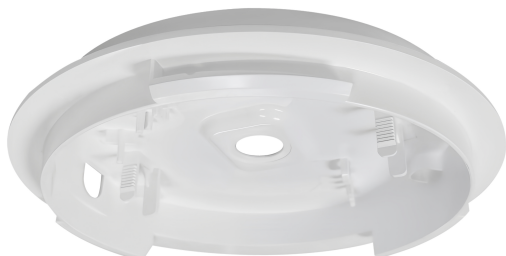

OJA SIDE ENTRY BASE | TILBEHØR | HVIT

2410010001

nordlux®

Parallellkobling: True

Primært materiale: Polykarbonat
Farge: Hvit

Høyde (cm): 3
Bredde (cm): 16.7

EAN: 5704924017117
TUN: 2357934
Artikkelnummer: 2410010001
Stk. per master box: 10

Høyde på salgseske (cm): 16.7
Bredde på salgseske (cm): 16.7
Dybde på salgseske (cm): 3
Volum i salgseske m³: 0.0008
Produktets nettovekt (kg): 0.1075

• Muliggjør kabelinnføring på siden av Oja • Passer til Oja 24, 29 & 42

Base til Oja taklampe (Ø24, Ø29 & Ø42), som muliggjør kabelinnføring i siden.