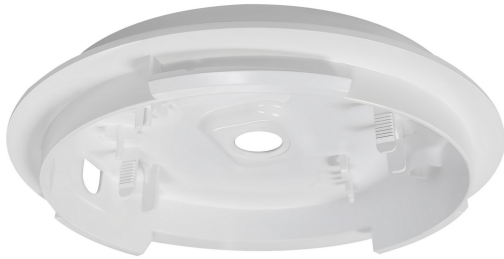

OJA SIDE ENTRY BASE | TILBEHØR | HVIT

2410010001

nordlux®

Parallellkobling: True

Primært materiale: Polykarbonat
Farge: Hvit

Høyde (cm): 3
Bredde (cm): 16.7

EAN: 5704924017117
TUN: 2357934
Artikkelnummer: 2410010001
Stk. per master box: 10

Høyde på salgseske (cm): 16.7
Bredde på salgseske (cm): 16.7
Dybde på salgseske (cm): 3
Volum i salgseske m³ : 0.0008
Produktets nettovekt (kg): 0.1075

• Muliggjør kabelinnføring på siden av Oja • Passer til Oja 24, 29 & 42

Base til Oja taklampe (Ø24, Ø29 & Ø42), som muliggjør kabelinnføring i siden.